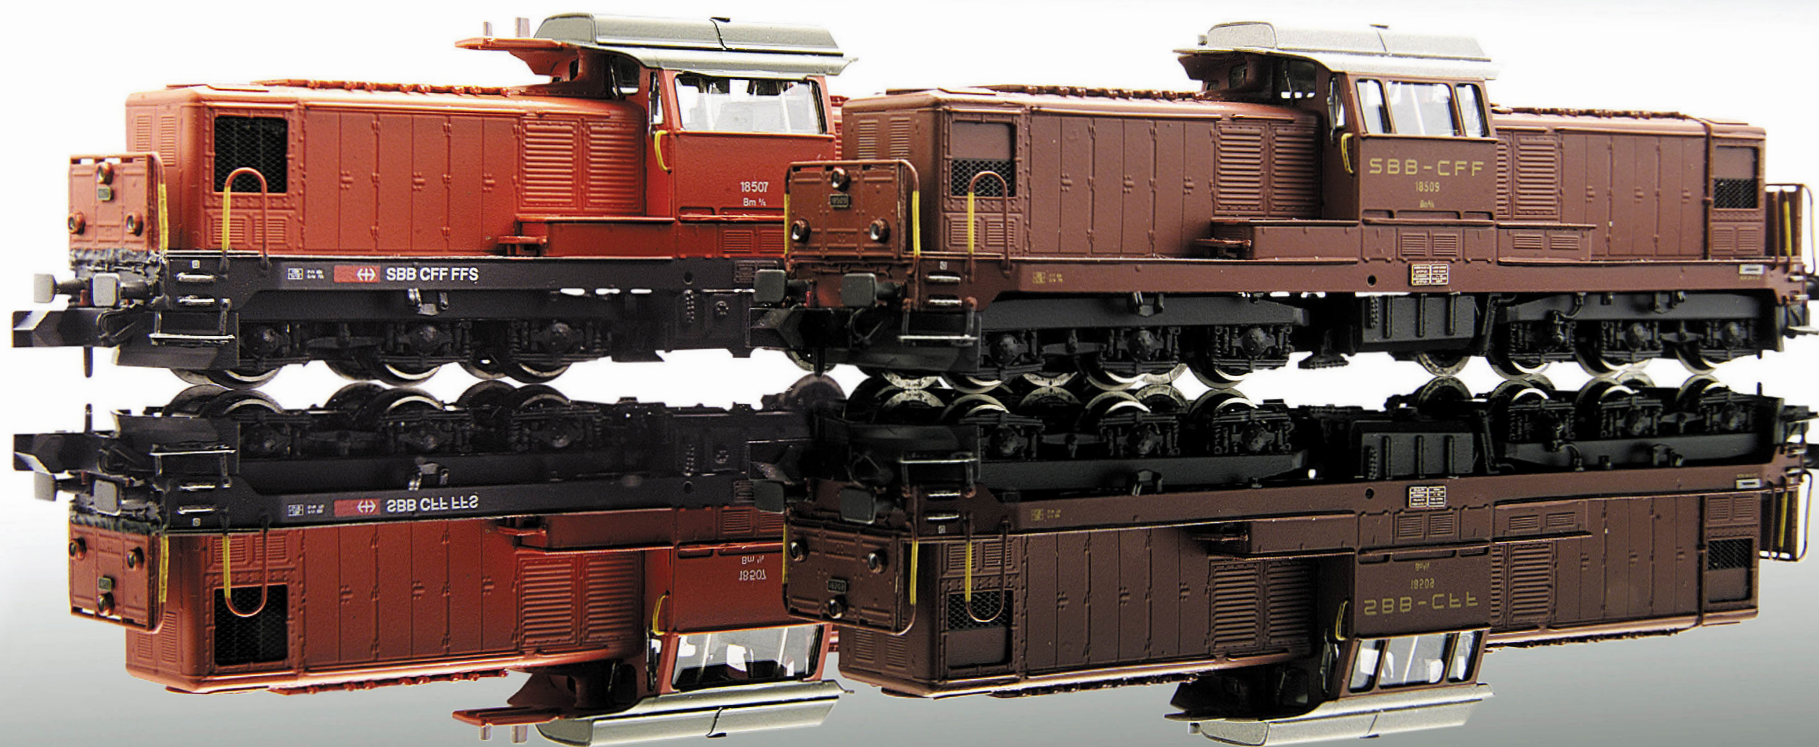

N-018/1 CFF Bm 6/6 | No. 18507 | rouge ■ SBB Bm 6/6 | Nr. 18507 | rot  
N-018 CFF Bm 6/6 | No. 18509 | brun ■ SBB Bm 6/6 | Nr. 18509 | braun

N-018 CFF Bm 6/6 | No. 18509 | brun ■ SBB Bm 6/6 | Nr. 18509 | braun

**Lemaco**  
prestige models