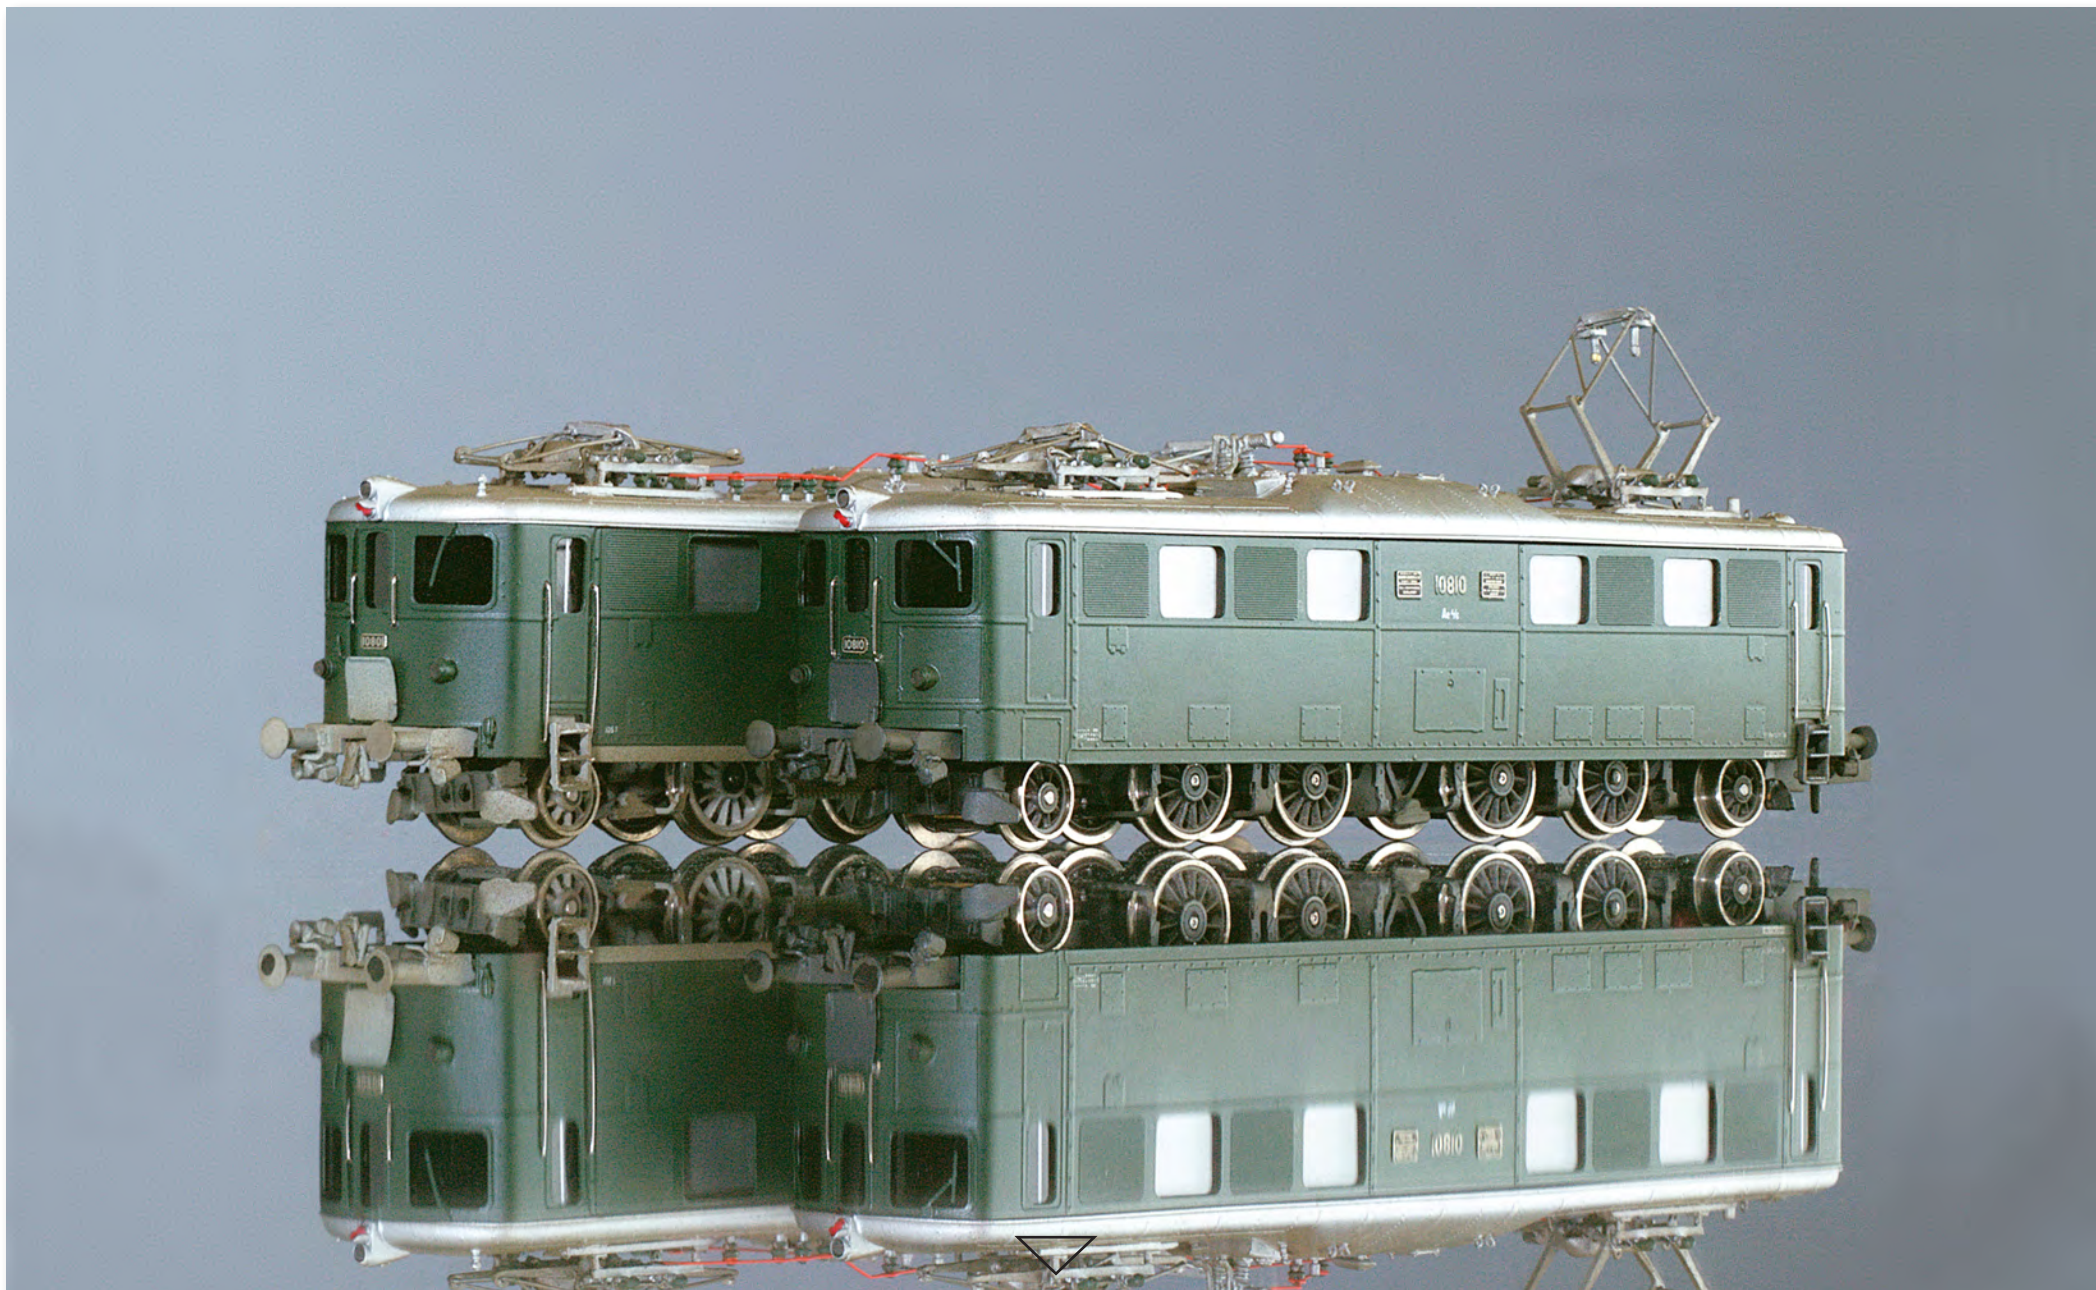

N-009/A CFF Ae 4/6 | No. 10801 | vert | version originale ■ SBB Ae 4/6 10801 | grün | Ursprung
N-009/1 CFF Ae 4/6 | No. 10810 | vert | modifiée ■ SBB Ae 4/6 | 10810 | grün | Umbau

N-009/A CFF Ae 4/6 | No. 10801 | vert | version originale ■ SBB Ae 4/6 | Nr. 10801 | grün | Ursprungsversion
N-009/1 CFF Ae 4/6 | No. 10810 | vert | modifiée ■ SBB Ae 4/6 | Nr. 10810 | grün | Umbauversion

Lemaco
prestige models