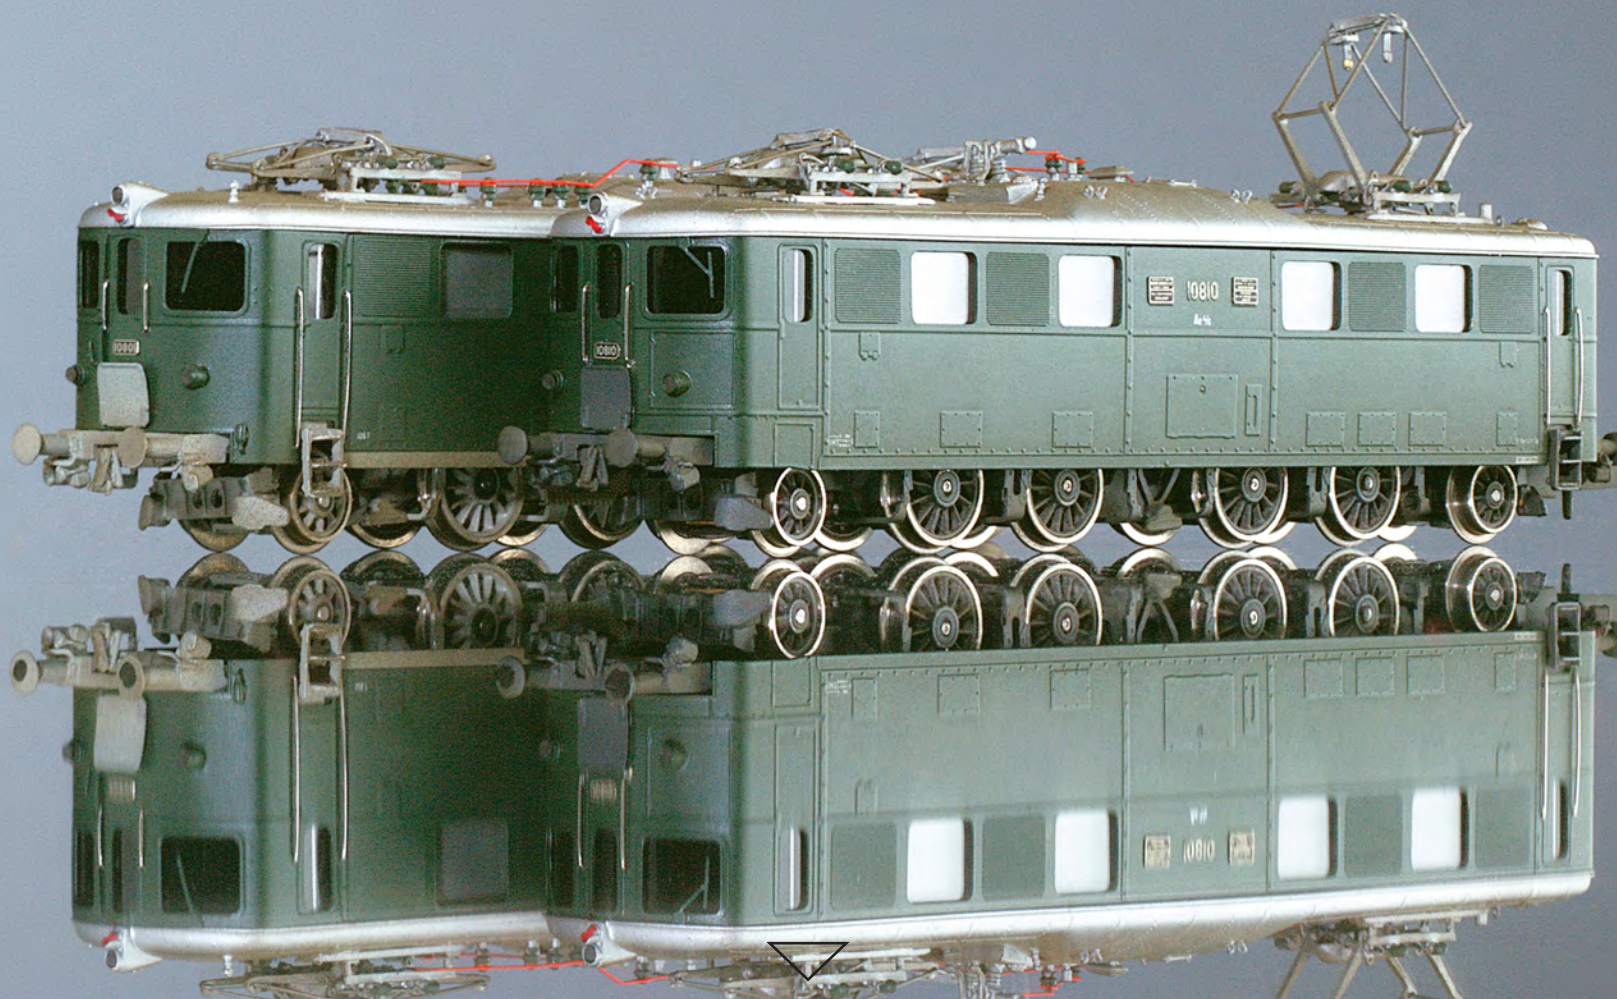

N-009/A CFF Ae 4/6 | No. 10801 | vert | version originale ■ SBB Ae 4/6 10801 | grün | Ursprung  
N-009/1 CFF Ae 4/6 | No. 10810 | vert | modifiée ■ SBB Ae 4/6 | 10810 | grün | Umbau

**Lemaco**  
prestige models

**N-009/A** CFF Ae 4/6 | No. 10801 | vert | version originale ■ SBB Ae 4/6 | Nr. 10801 | grün | Ursprungsversion  
**N-009/1** CFF Ae 4/6 | No. 10810 | vert | modifiée ■ SBB Ae 4/6 | Nr. 10810 | grün | Umbauversion

**Lemaco**  
prestige models