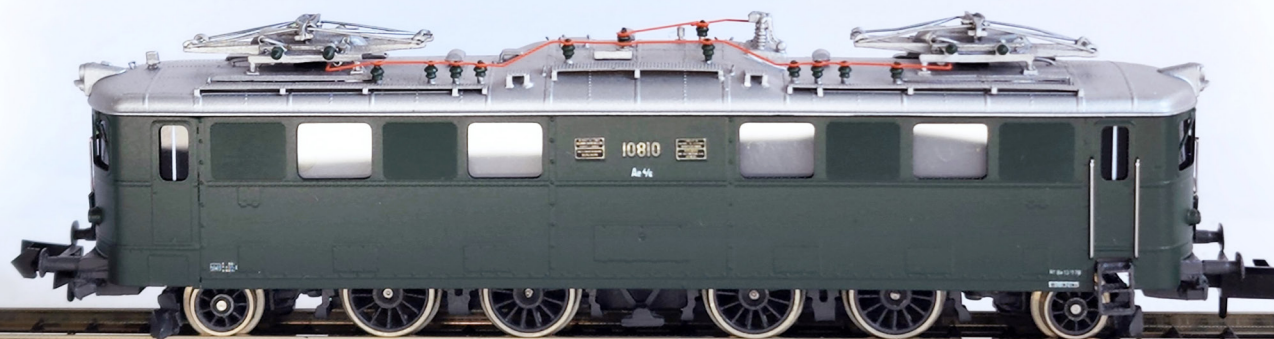

N-009/1V CFF Ae 4/6 | No. 10810 | vert| vieilli ■ SBB Ae 4/6 | Nr. 10810 | grün | verwittert

Lemaco
prestige models

N-009/1V CFF Ae 4/6 | No. 10810 | vert| vieilli ■ SBB Ae 4/6 | Nr. 10810 | grün | verwittert

Lemaco
prestige models