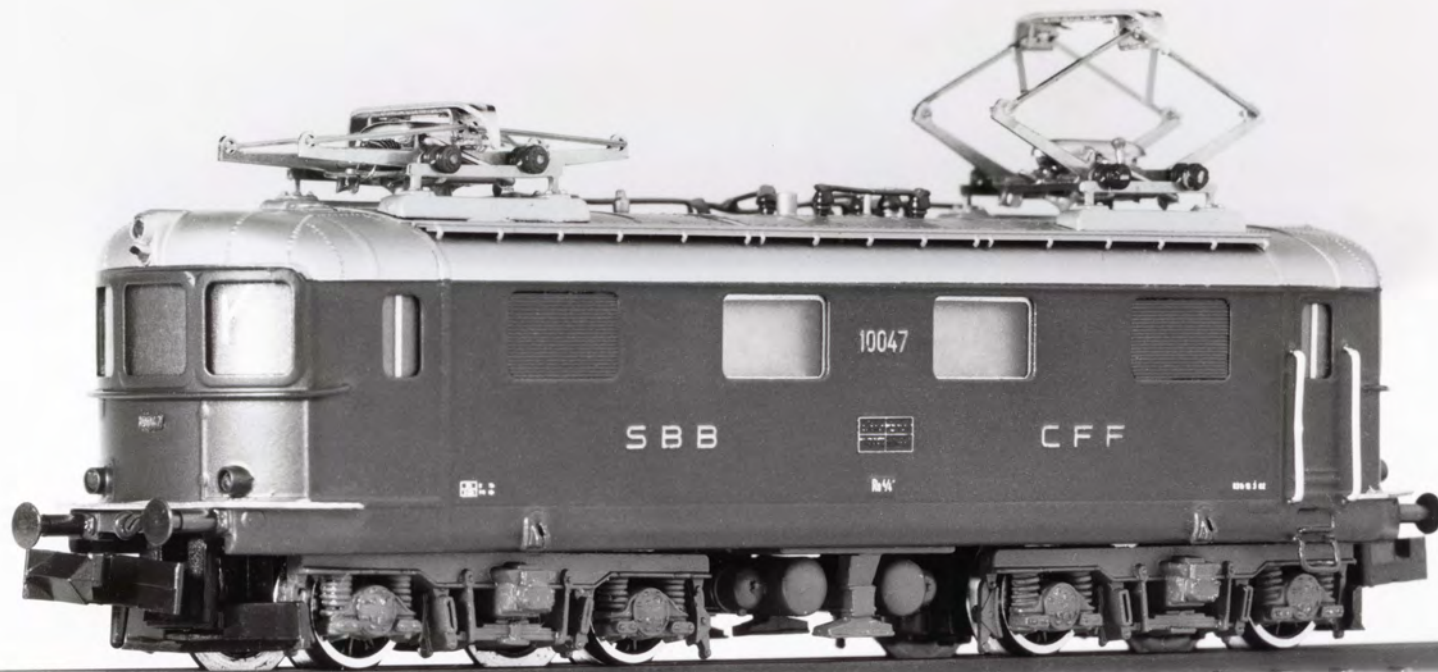

N-003 CFF Re 4/4 I | No. 10047 | vert ■ SBB Re 4/4 I | Nr. 10047 | grün

Lemaco
prestige models

I-002/1 CFF Re 4/4 I | No. 10043 | rouge ■ SBB Re 4/4 I | Nr. 10043 | rot
O-002/2 CFF Re 4/4 | No. 10043 | rouge ■ SBB Re 4/4 I | Nr. 10043 | rot
H0-021 CFF Re 4/4 10047 | vert ■ SBB Re 4/4 10047 | grün
N-003 CFF Re 4/4 I | No. 10047 | vert ■ SBB Re 4/4 I | Nr. 10047 | grün

Lemaco
prestige models