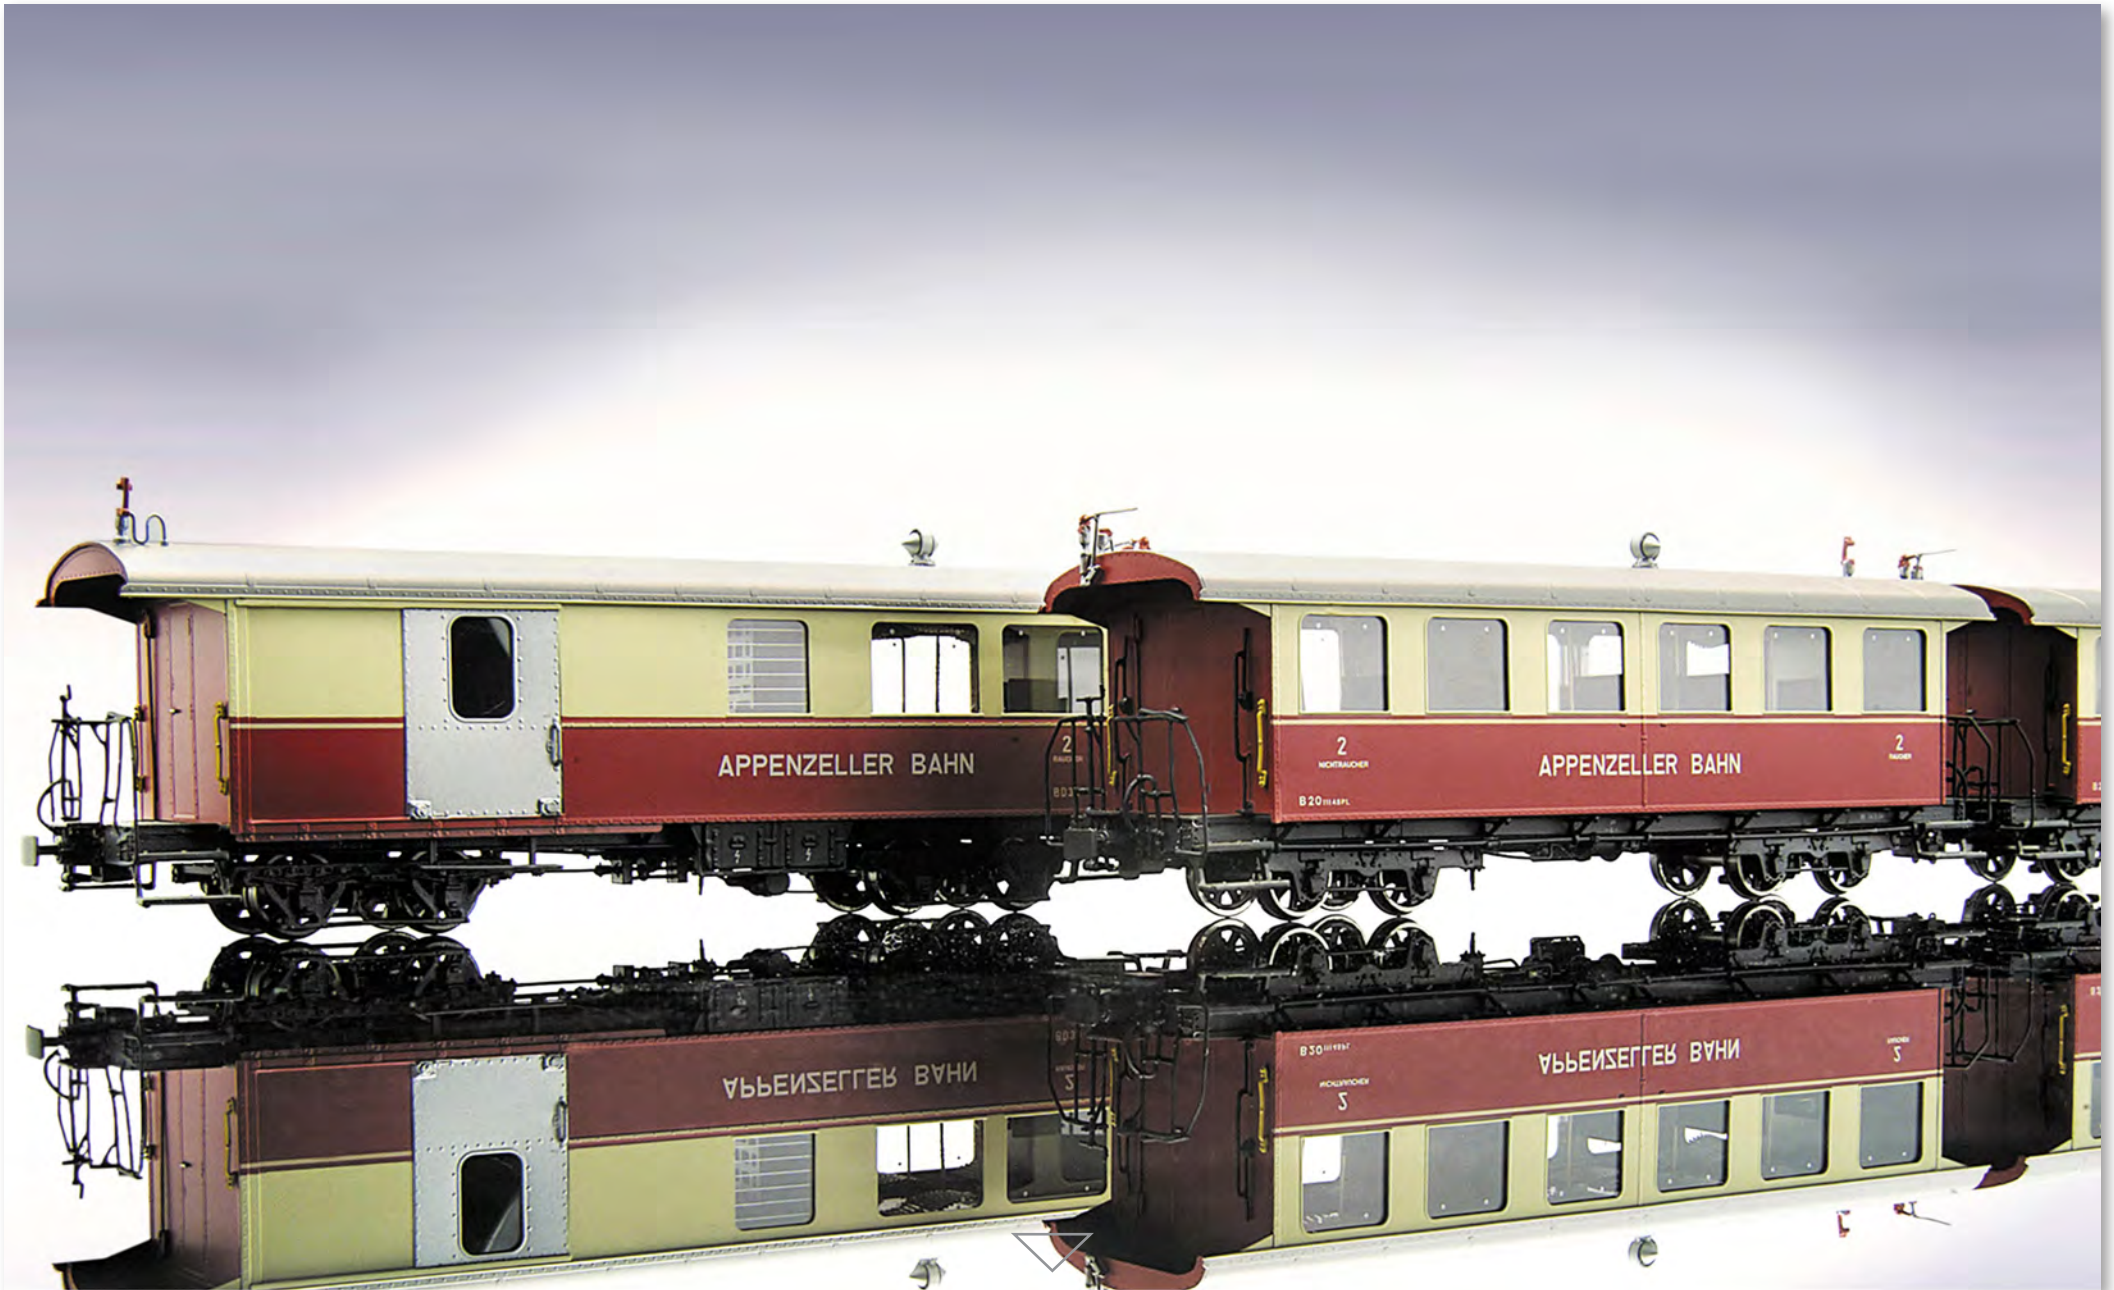

H0m-004/2 AB BD4i 30 | Voiture | 2^{ème} cl. / bagages | rouge / crème ■ AB BD4i 30 | Gepäck-/Personenwg. | 2. Klasse | rot-creme
H0m-004/1 AB B4i 20 | Voiture | 2^{ème} classe | rouge / crème ■ AB B4i 20 | Personenwagen | 2. Klasse | rot-creme

Lemaco
prestige models

H0m-004/2 AB BD4i 30 | Voiture | 2^{ème} cl. / bagages | rouge / crème ■ AB BD4i 30 | Gepäck-/Personenwg. | 2. Klasse | rot-creme
H0m-004/1 AB B4i 20 | Voiture | 2^{ème} classe | rouge / crème ■ AB B4i 20 | Personenwagen | 2. Klasse | rot-creme

Lemaco
prestige models