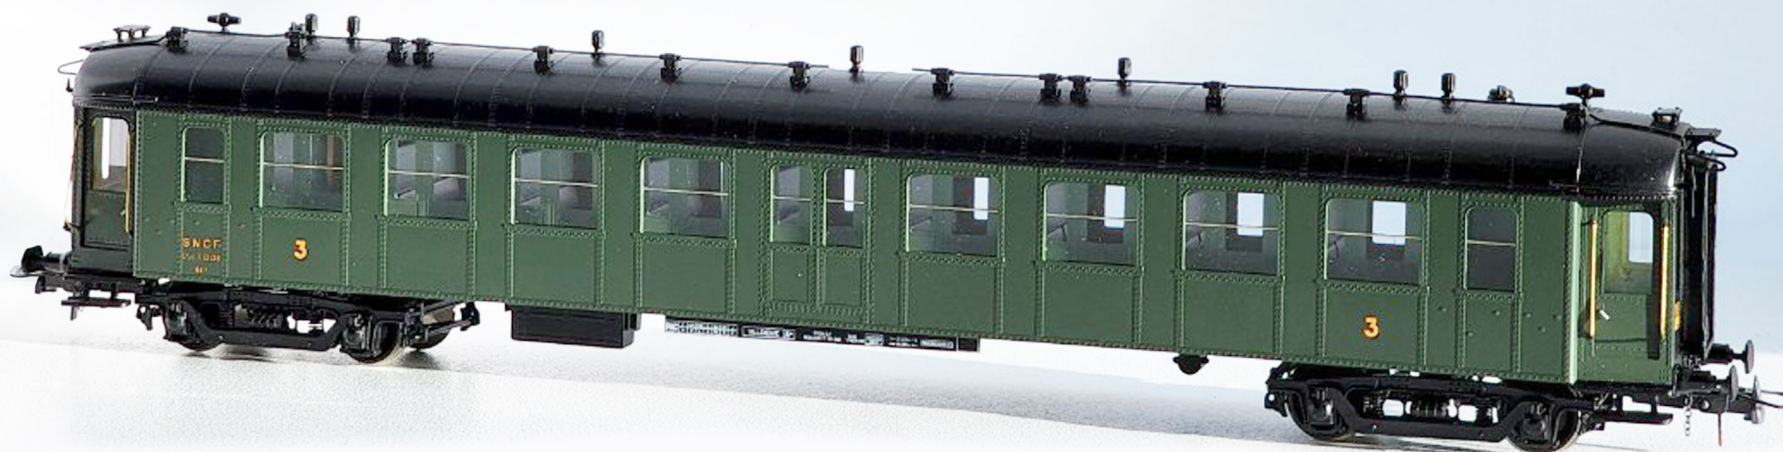

H0-106/3C SNCF OCEM voiture à rivets | C⁹ | No. 12136 ■ SNCF OCEM Wagen genietet | C⁹ | Nr. 12136

Lemaco
prestige models

H0-106/3C SNCF OCEM voiture à rivets | C⁹ | No. 12136 ■ SNCF OCEM Wagen genietet | C⁹ | Nr. 12136

Lemaco
prestige models

H0-106/3C SNCF OCEM voiture à rivets | C⁹ | No. 12136 ■ SNCF OCEM Wagen genietet | C⁹ | Nr. 12136

Lemaco
prestige models