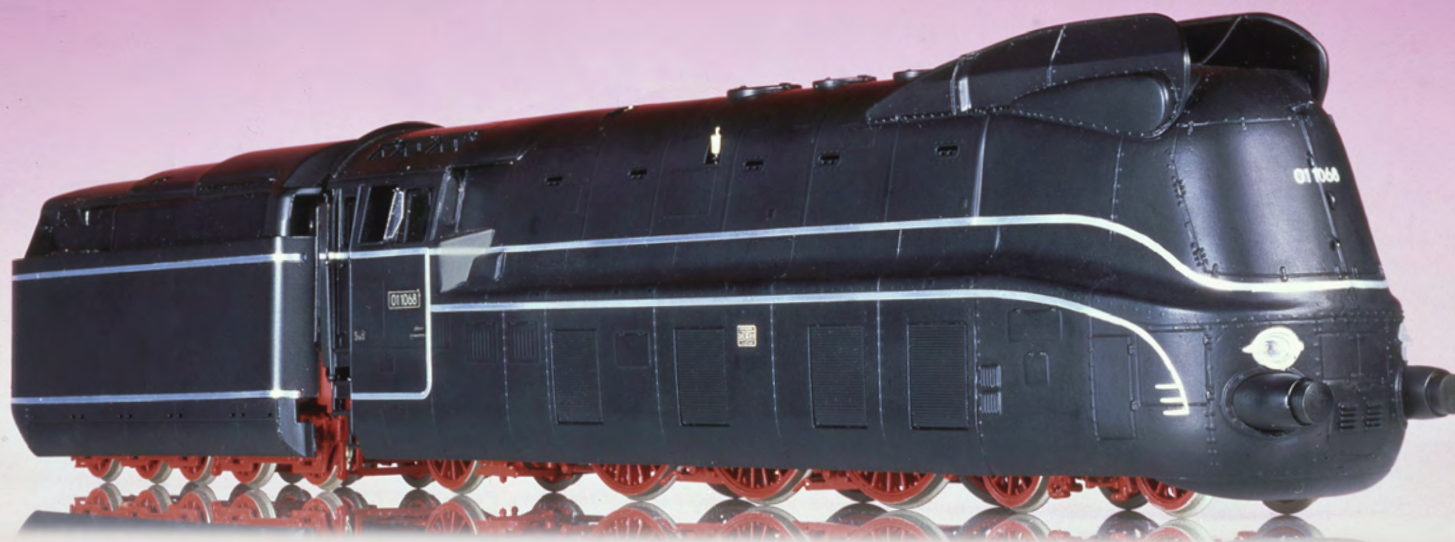

H0-083 DRG BR 01 | No.1068 | noir-rouge | carénée ■ DRG BR 01 | Nr. 1068 | schwarz-rot | Vollverkleidung

**Lemaco**  
prestige models

**H0-083/1** DRG BR 01 | No. 1062 | noir-rouge part caréné ■ DRG BR 01 | Nr. 1062 | schwarz-rot | Teilverkleidung  
**H0-083** DRG BR 01 | No.1068 | noir-rouge | carénée ■ DRG BR 01 | Nr. 1068 | schwarz-rot | Vollverkleidung

**Lemaco**  
prestige models