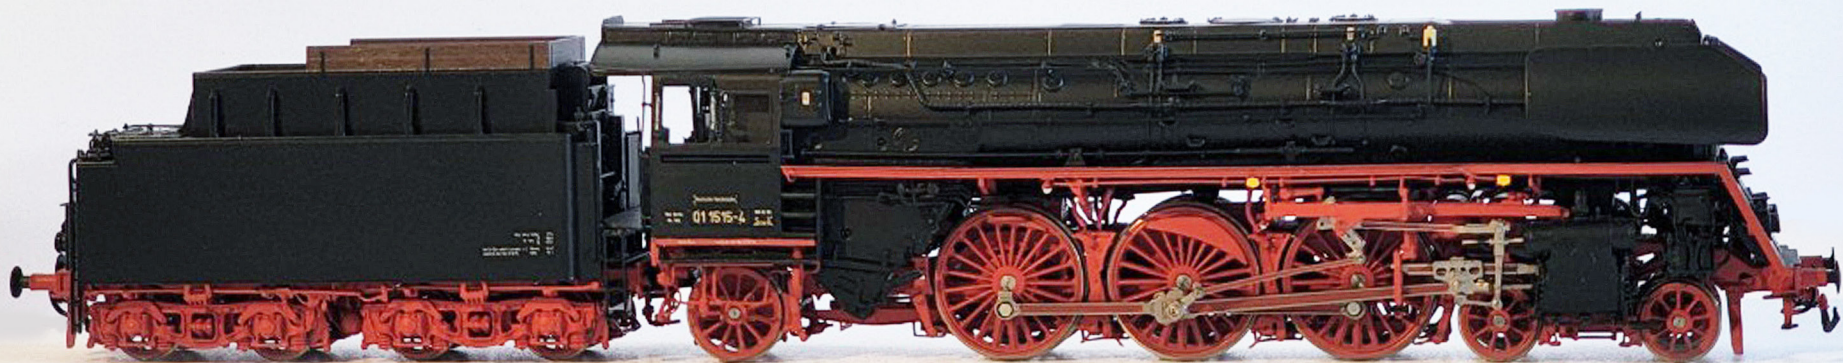

H0-082/B DR BR 01 1515-4 | charbon | noir-rouge ■ DR BR 01 1515-4 | Kohle | schwarz-rot | Speichenräder

Lemaco
prestige models

H0-082/B DR BR 01 1515-4 | charbon | noir-rouge ■ DR BR 01 1515-4 | Kohle | schwarz-rot | Speichenräder

Lemaco
prestige models

H0-082/B DR BR 01 1515-4 | charbon | noir-rouge ■ DR BR 01 1515-4 | Kohle | schwarz-rot | Speichenräder

Lemaco
prestige models