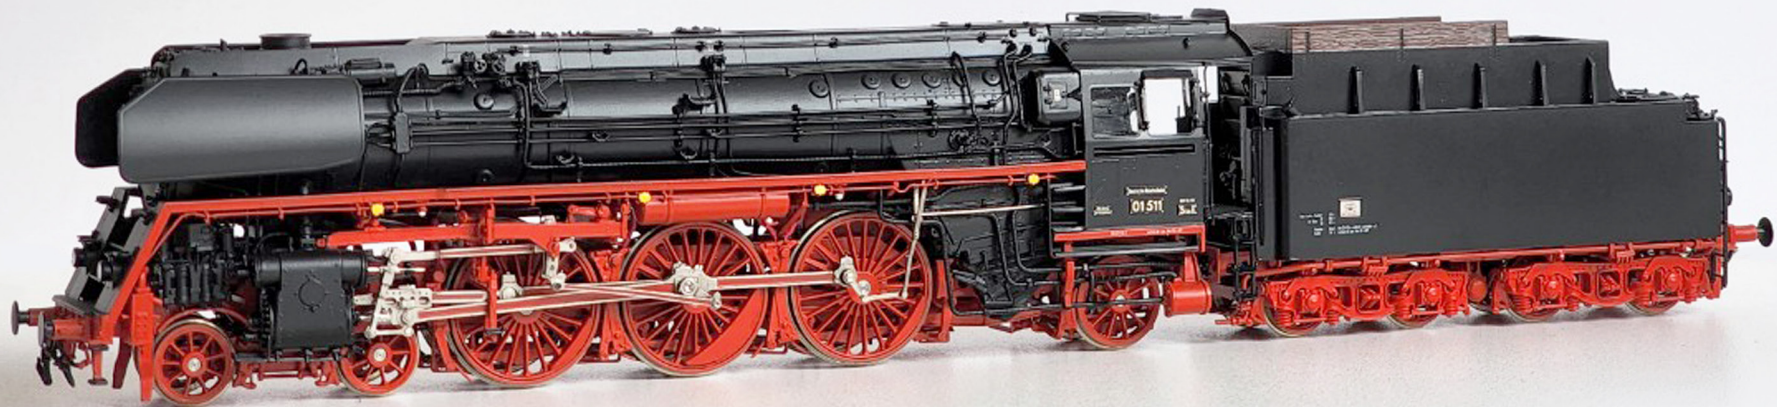

H0-082/A DR BR 01 511 | charbon | noir-rouge ■ DR BR 01 511 | Kohle | schwarz-rot | Speichenräder

Lemaco
prestige models

H0-082/A DR BR 01 511 | charbon | noir-rouge ■ DR BR 01 511 | Kohle | schwarz-rot | Speichenräder

Lemaco
prestige models

H0-082/A DR BR 01 511 | charbon | noir-rouge ■ DR BR 01 511 | Kohle | schwarz-rot | Speichenräder

Lemaco
prestige models