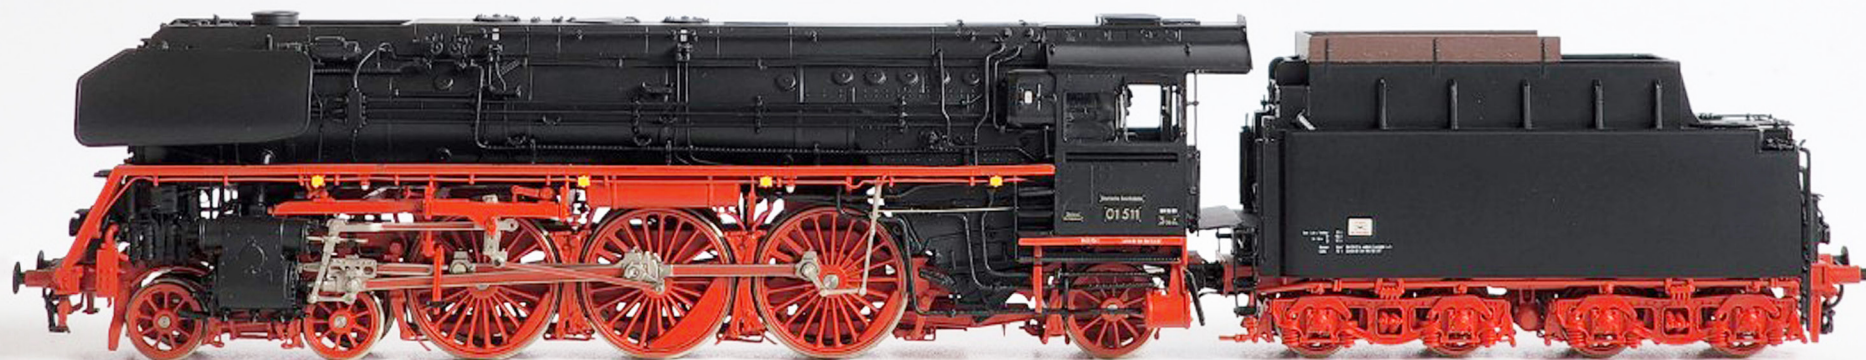

H0-082/A DR BR 01 511 | charbon | noir-rouge ■ DR BR 01 511 | Kohle | schwarz-rot | Speichenräder

Lemaco
prestige models

H0-082/A DR BR 01 511 | charbon | noir-rouge ■ DR BR 01 511 | Kohle | schwarz-rot | Speichenräder

Lemaco
prestige models

H0-082/A DR BR 01 511 | charbon | noir-rouge ■ DR BR 01 511 | Kohle | schwarz-rot | Speichenräder

Lemaco
prestige models