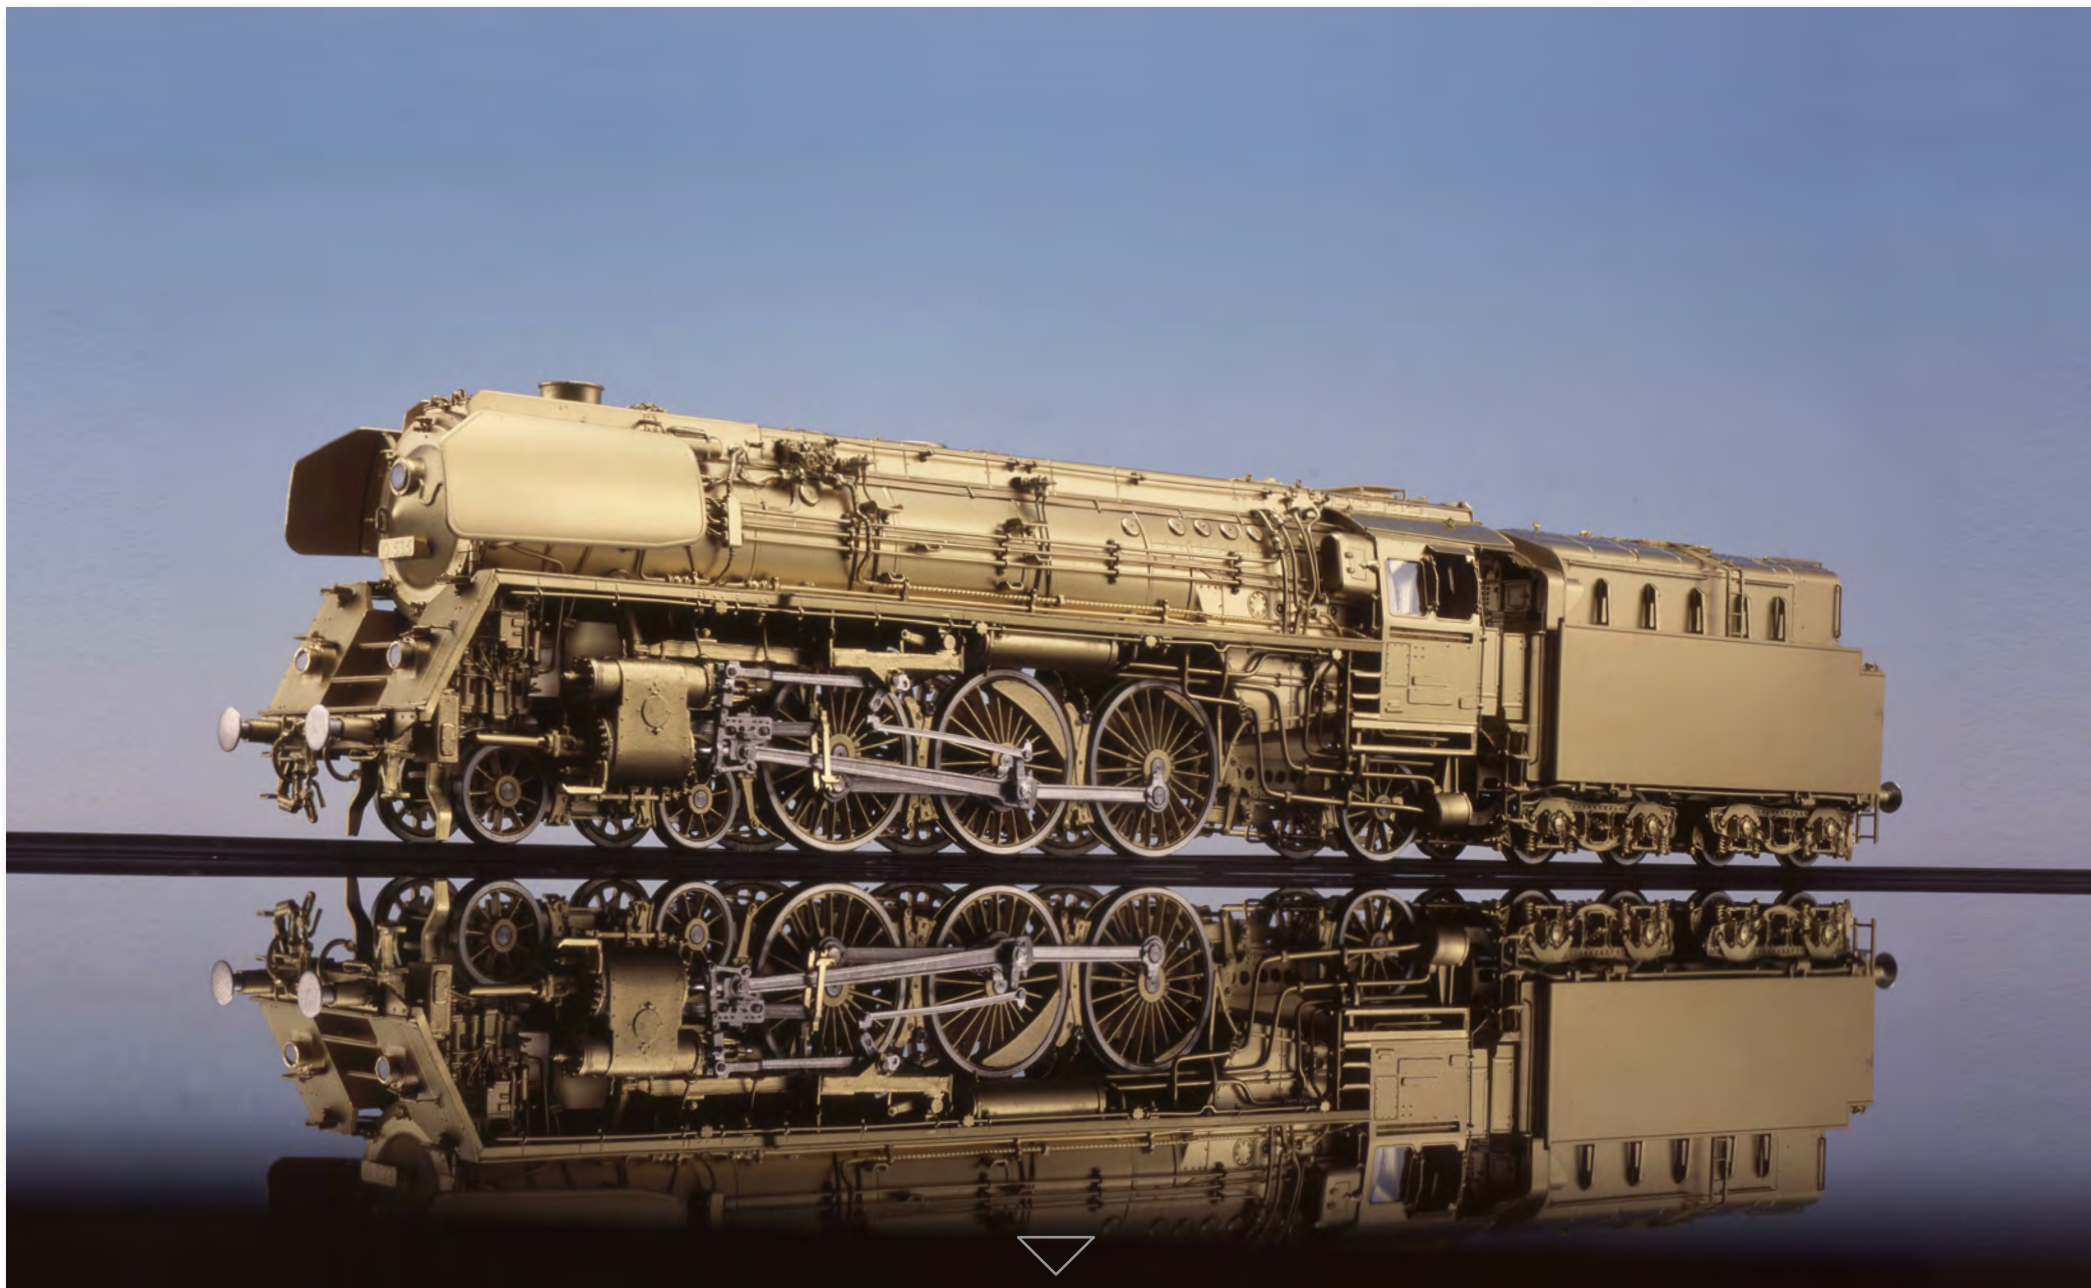

H0-082/2A DR BR 01 | Nr. 535 | Fuel | noir-rouge | Roues à rayons ■ DR BR 01 | 535 | Oel | schwarz-rot | Speichenräder

Lemaco
prestige models

H0-082/2A DR BR 01 | Nr. 535 | Fuel | noir-rouge | Roues à rayons ■ DR BR 01 | 535 | Oel | schwarz-rot | Speichenräder
H0-082/1 DR BR 01 | 513 | charbon | roues Boxpok ■ DR BR 01 | Nr. 513 | Kohle | Boxpokräder

Lemaco
prestige models