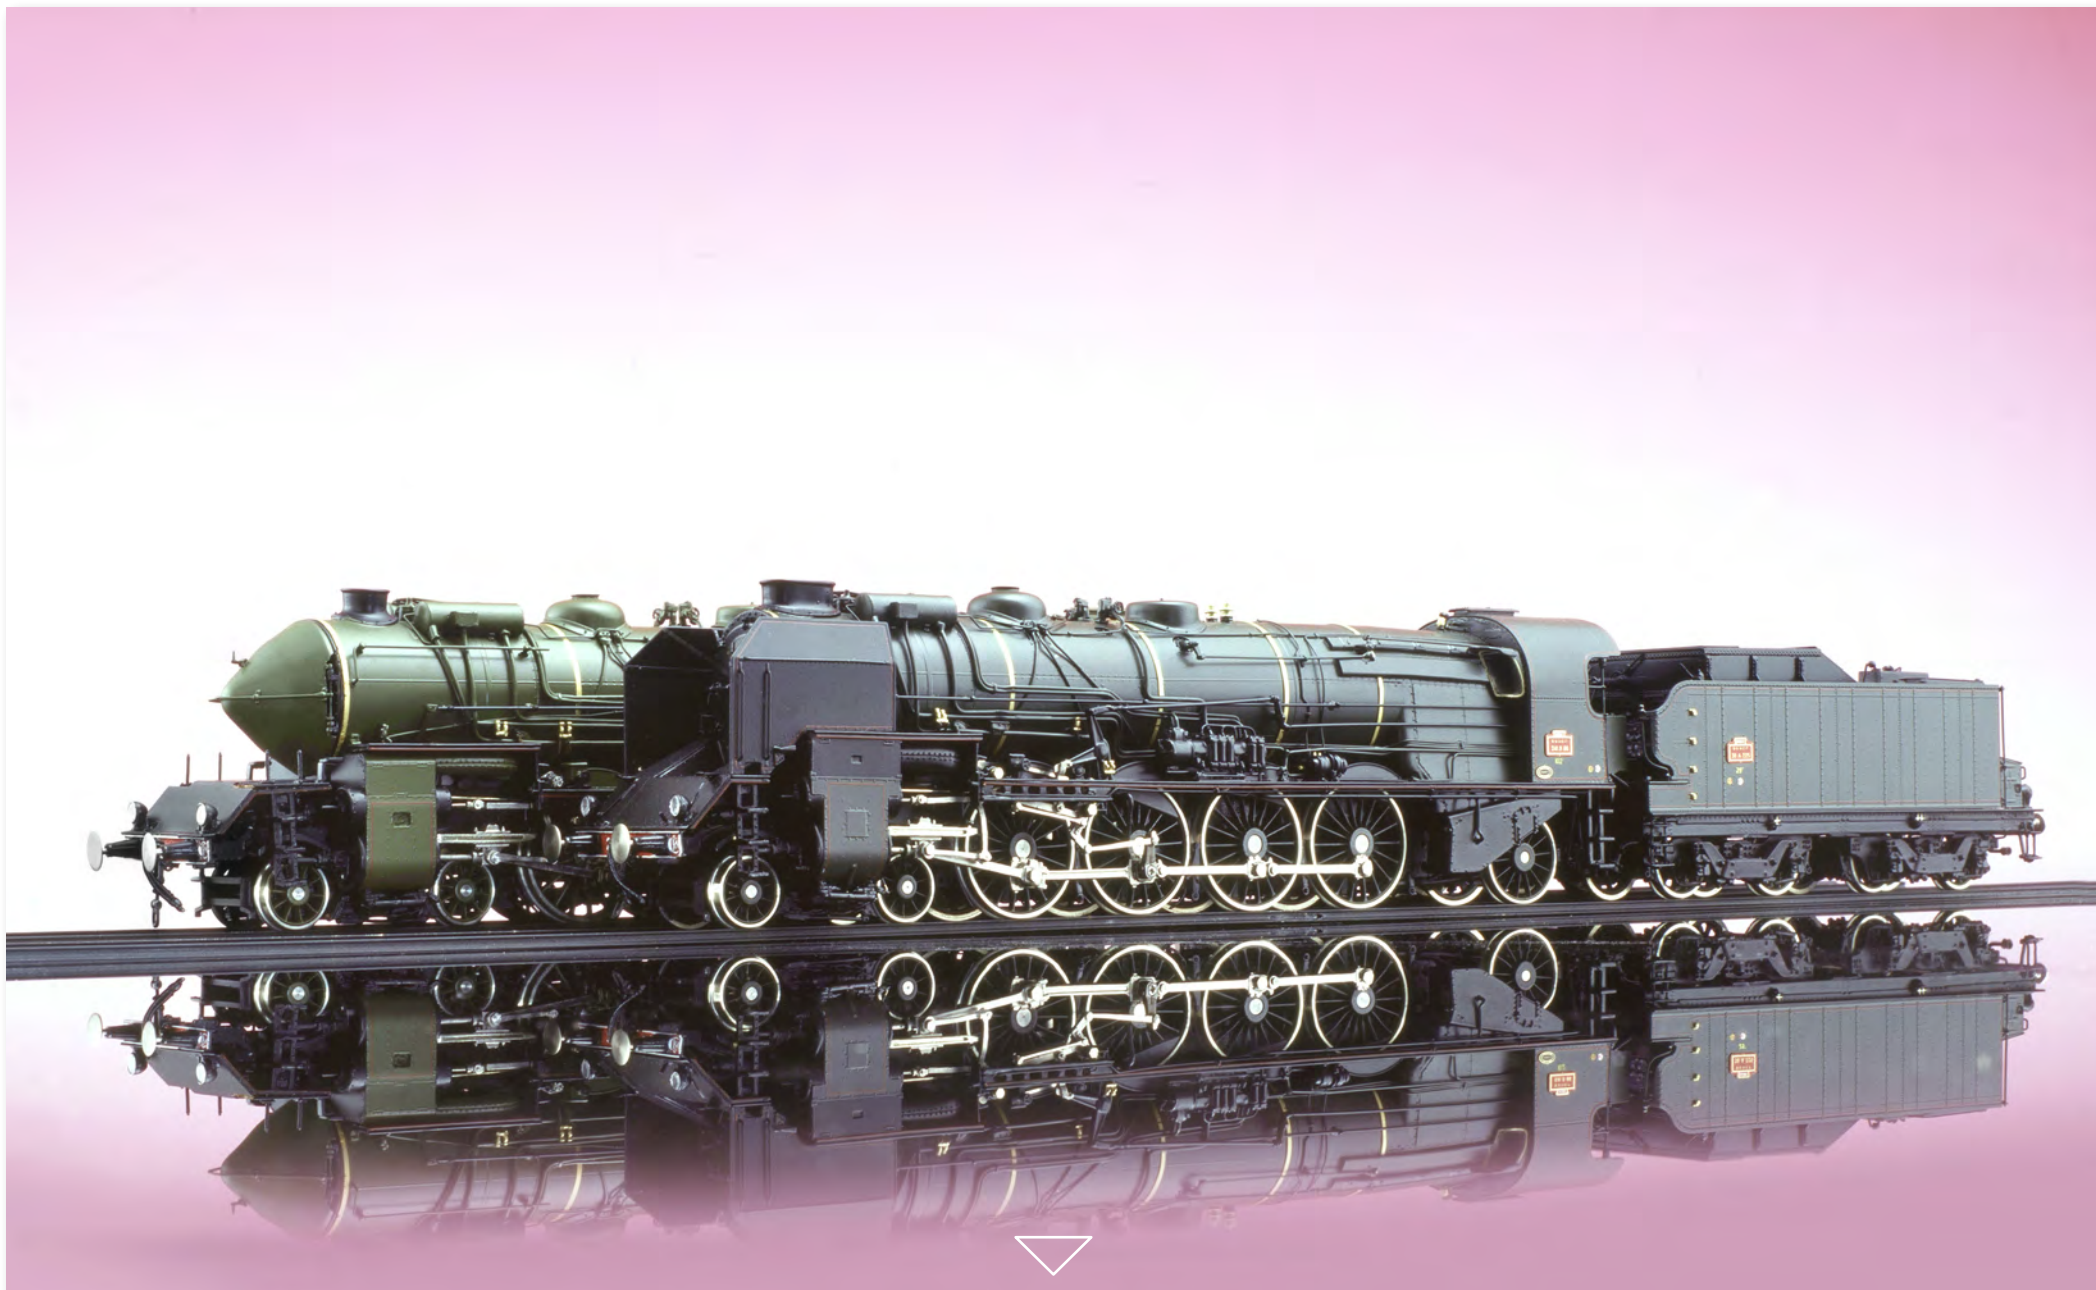

H0-077/B PLM 241 A36 | avec paraboloïde/ACFI | vert ■ PLM 241A 36 | mit Paraboloid/ACFI | grün
H0-077/1 SNCF 241D 66 | avec écrans p.-fumée | vert ■ SNCF 241D 66 | mit Windleitblech | grün

Lemaco
prestige models