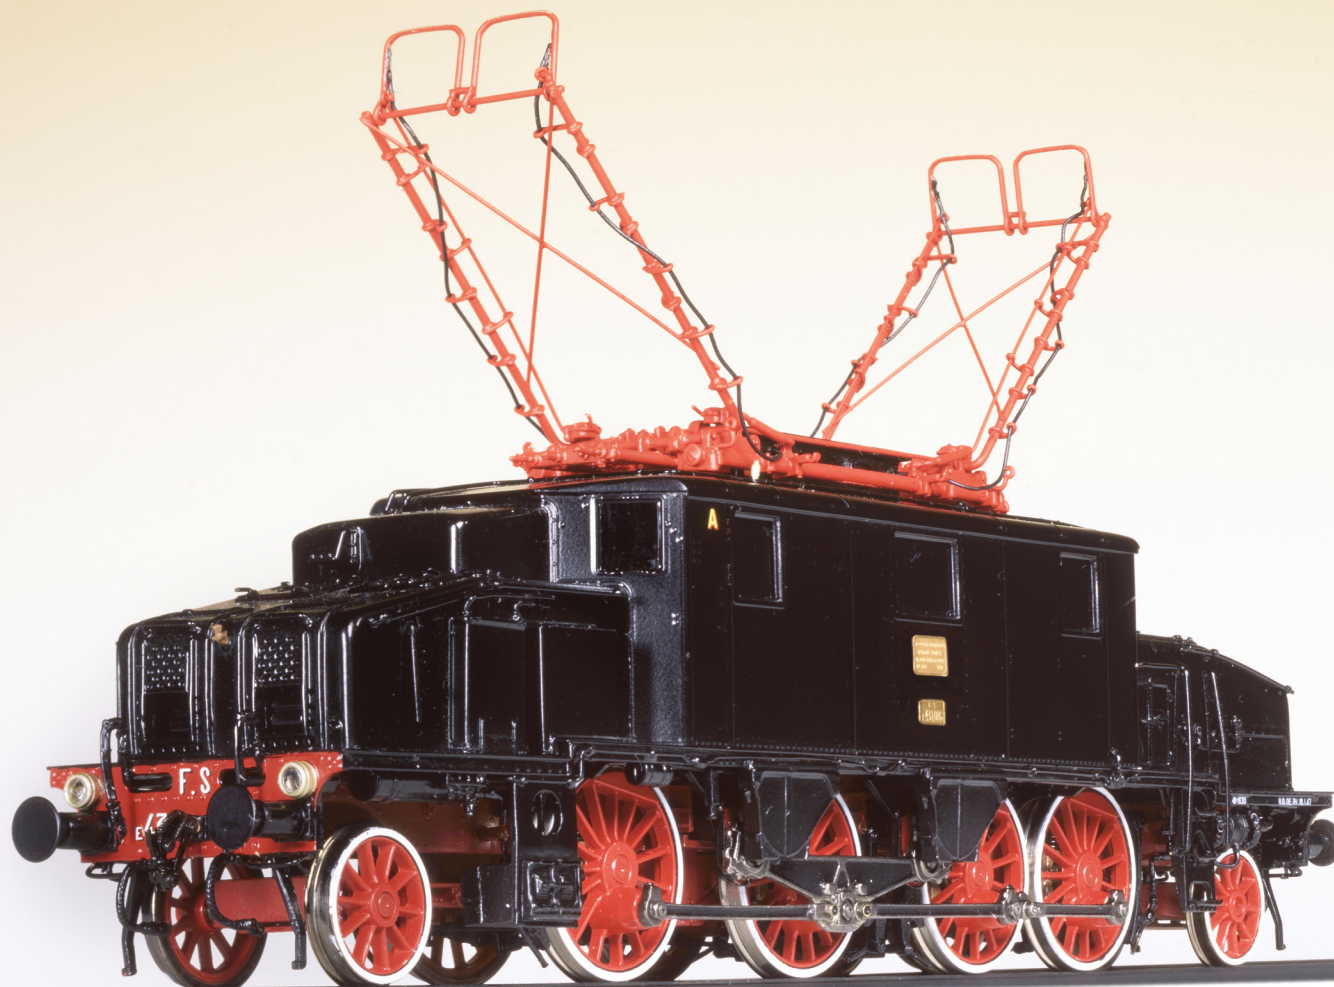

H0-075/2 FS E.431.006 | nero | G. Artuffo ■ FS E.431.006 | schwarz | G. Artuffo

Lemaco
prestige models

H0-075/2 FS E.431.006 | nero | G. Artuffo ■ FS E.431.006 | schwarz | G. Artuffo

Lemaco
prestige models