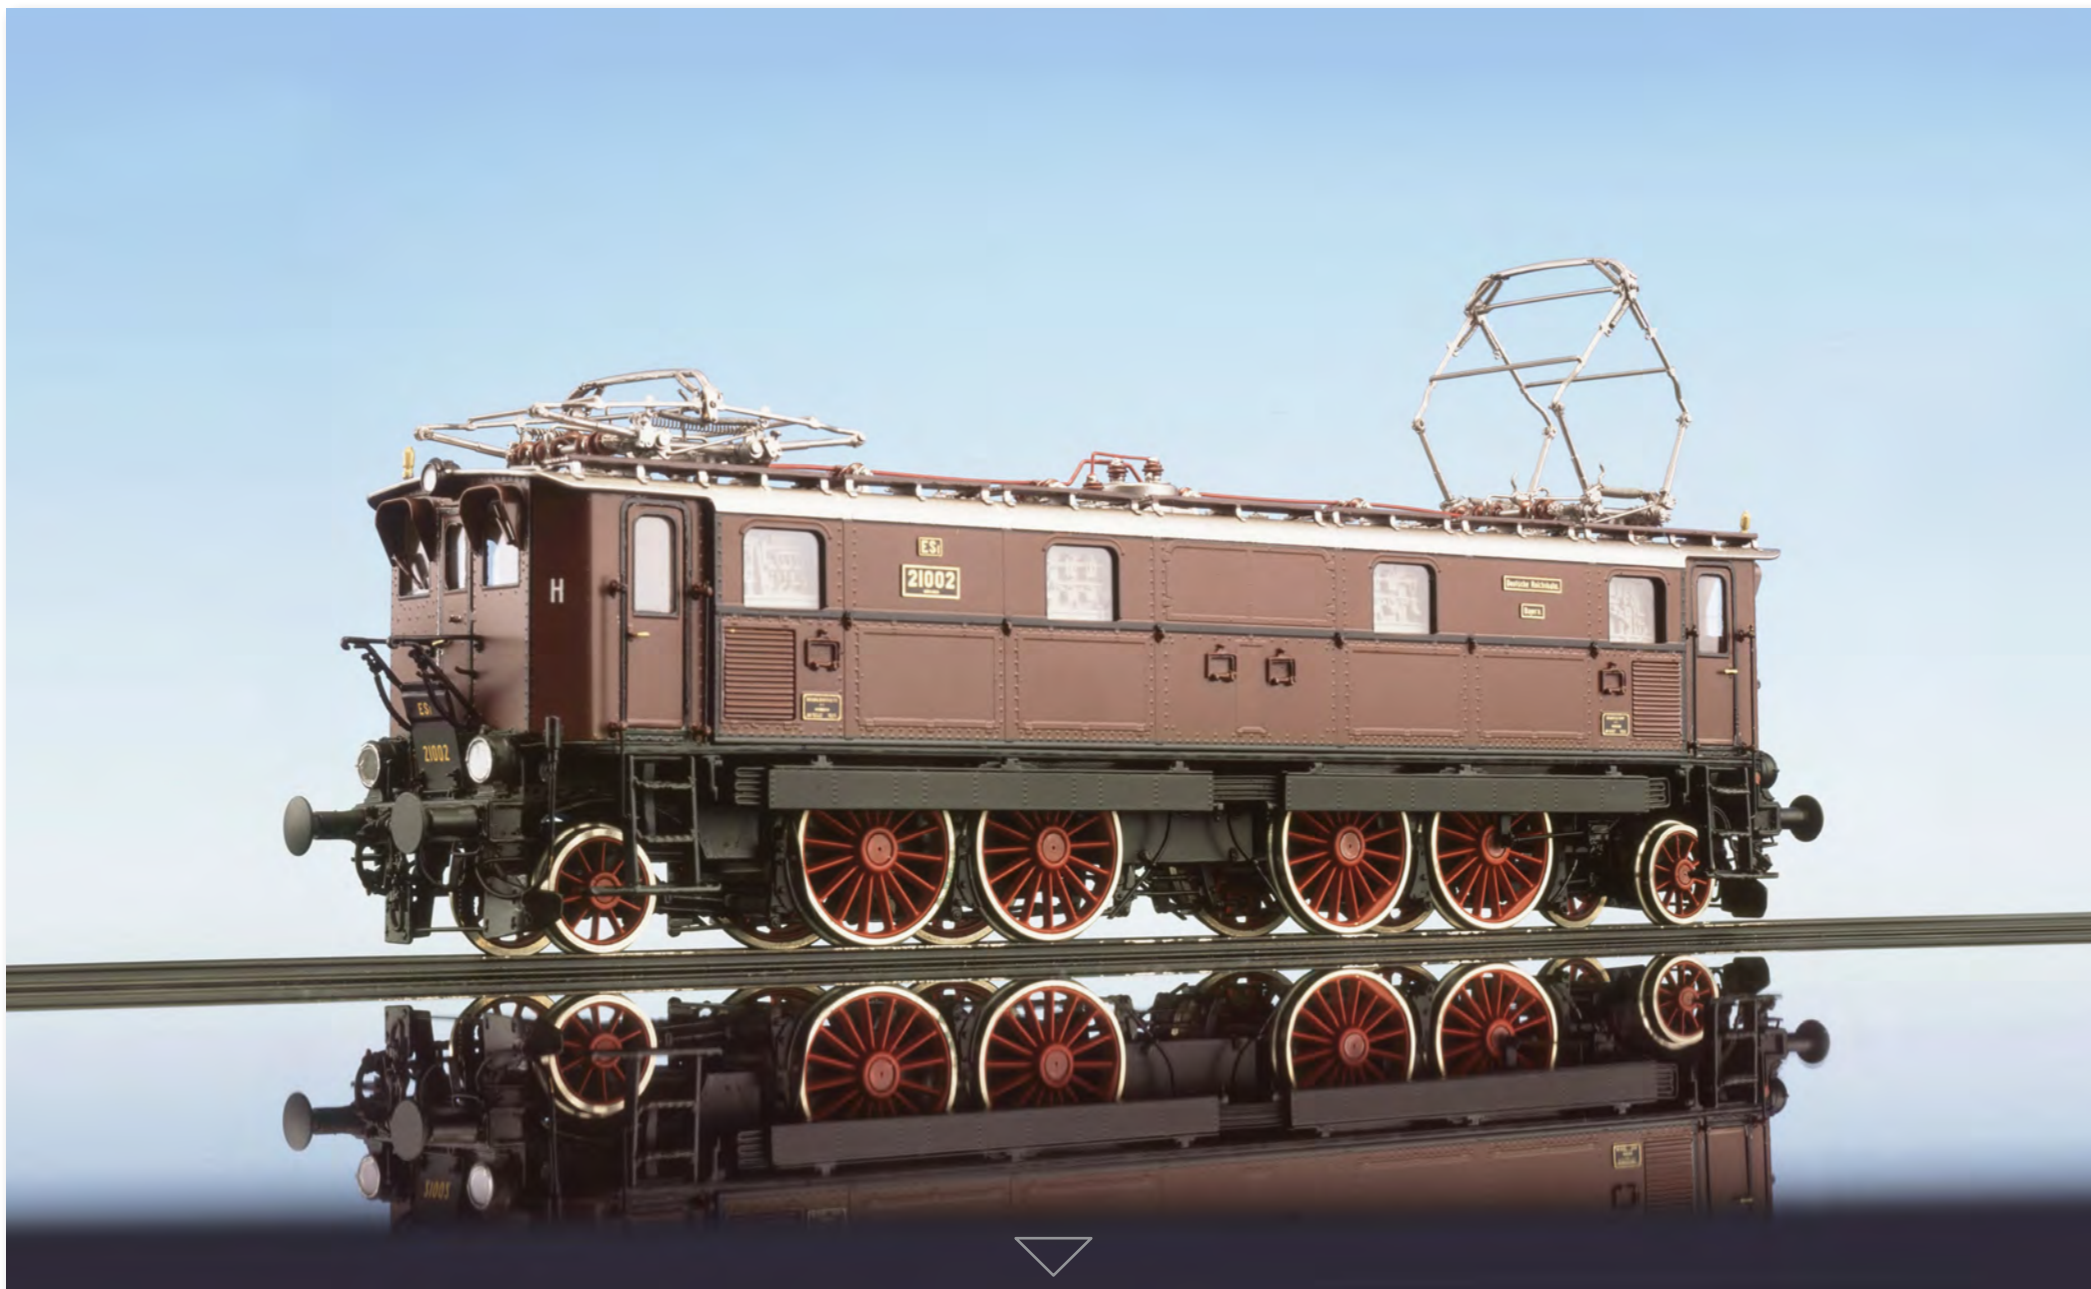

H0-062 Bay. ES 1 | No. 21002 | brun ■ Bay. ES 1 | Nr. 21002 | braun

Lemaco
prestige models

H0-062 Bay. ES 1 | No. 21002 | brun ■ Bay. ES 1 | Nr. 21002 | braun

Lemaco
prestige models