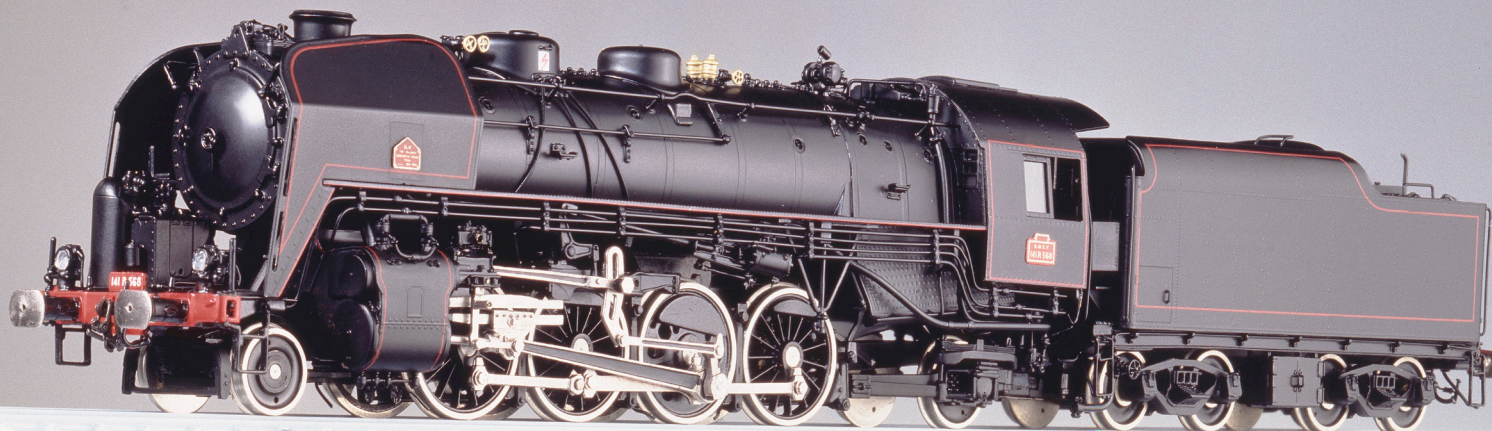

H0-036/2 SNCF 141R | No. 568 | charbon | noir ■ SNCF 141R | Nr. 568 | Kohle | schwarz

**Lemaco**  
prestige models

H0-036/4 SNCF 141 R | No. 1187 | « Mulhouse » | Fuel | vert ■ SNCF 141R | Nr. 1187 | „Mulhouse“ | Nr. 1187 | Oel  
H0-036/2 SNCF 141R | No. 568 | charbon | noir ■ SNCF 141R | Nr. 568 | Kohle | schwarz  
H0-036/3 SNCF 141R | No. 995 | Fuel 9500 l | vert ■ SNCF 141R | Nr. 995 | Oel 9500 l | grün

**Lemaco**  
prestige models