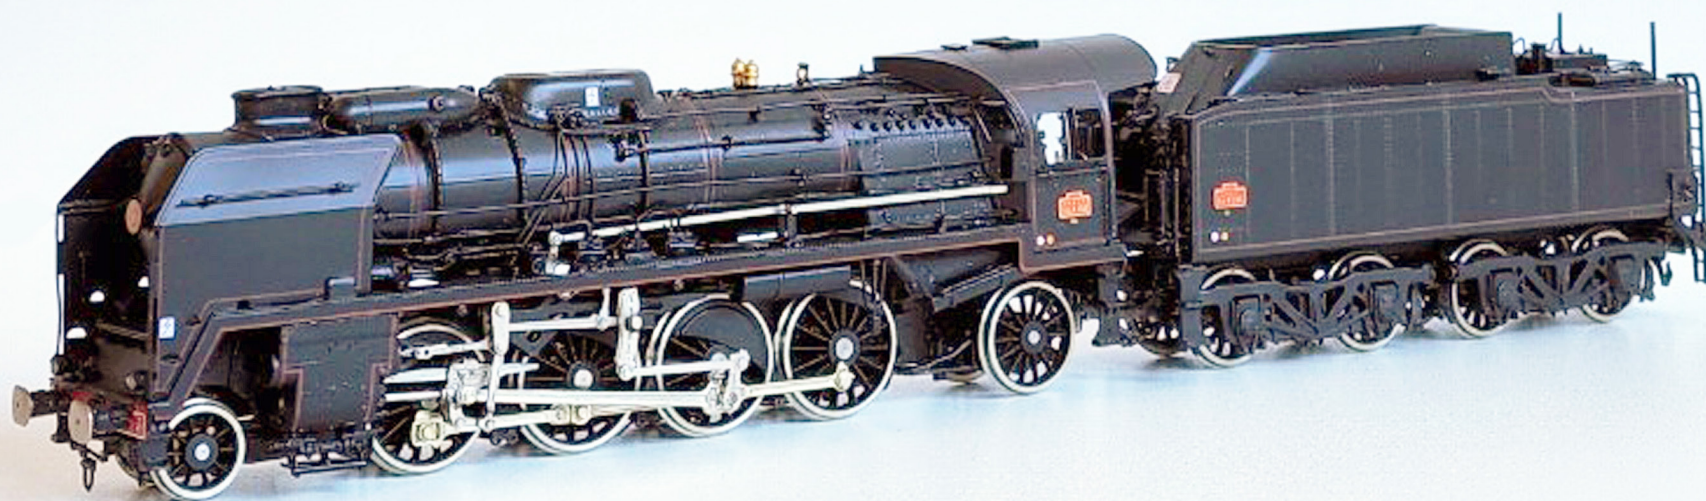

H0-028/1 SNCF 141 P | No. 184 | Loc à vapeur | noir ■ SNCF 141 P | Nr. 184 | Dampfloek | schwarz

**Lemaco**  
prestige models

H0-028/1 SNCF 141 P | No. 184 | Loc à vapeur | noir ■ SNCF 141 P | Nr. 184 | DampfloK | schwarz

**Lemaco**  
prestige models

H0-028/1 SNCF 141 P | No. 184 | Loc à vapeur | noir ■ SNCF 141 P | Nr. 184 | Dampfloek | schwarz

**Lemaco**  
prestige models