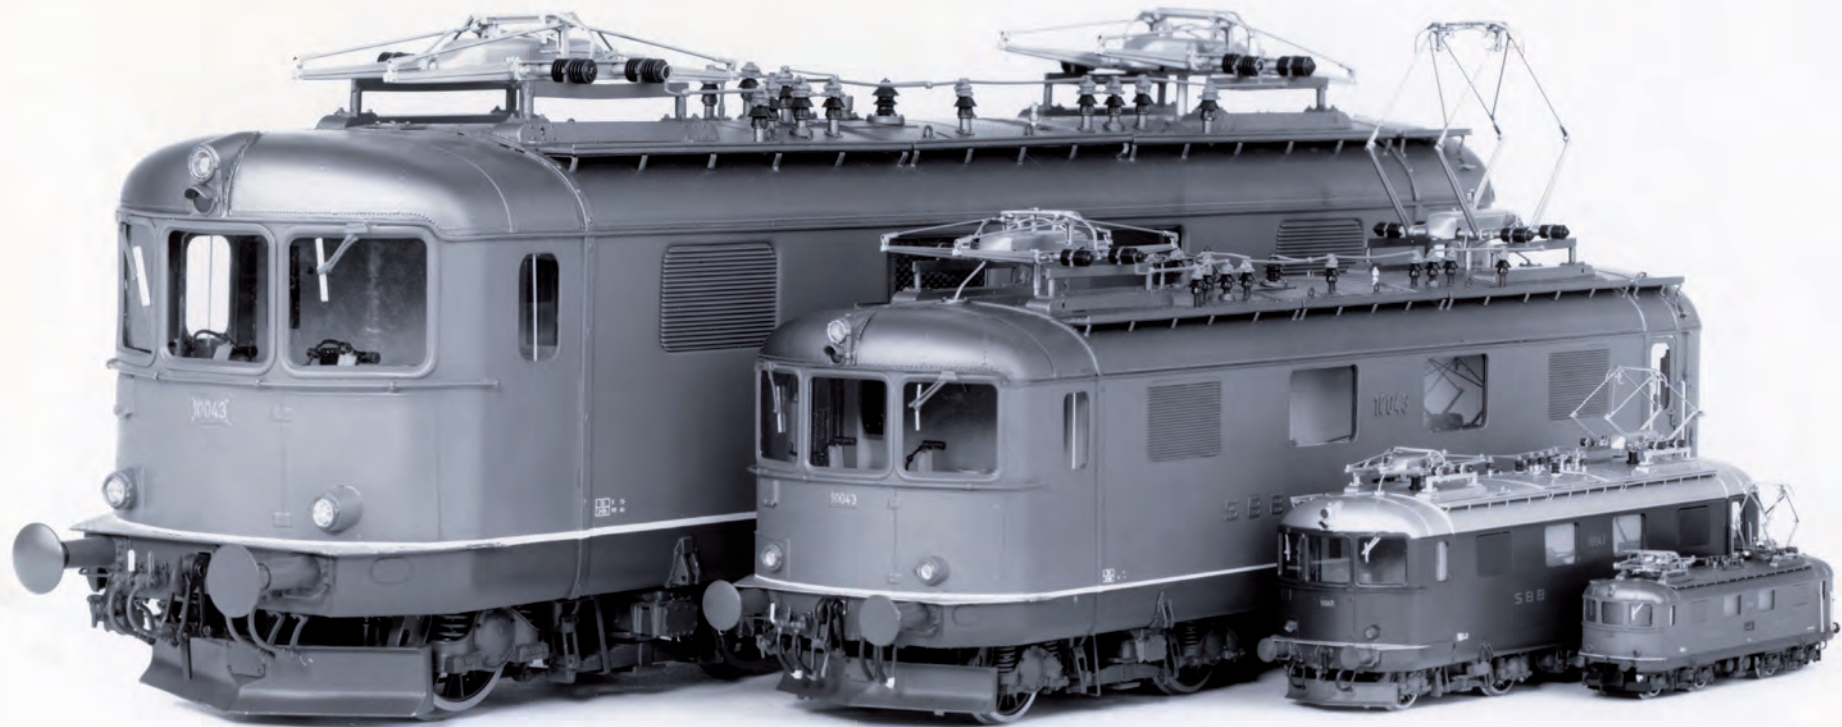

I-002/1 CFF Re 4/4 I | No. 10043 | rouge ■ SBB Re 4/4 I | Nr. 10043 | rot  
O-002/2 CFF Re 4/4 | No. 10043 | rouge ■ SBB Re 4/4 I | Nr. 10043 | rot  
H0-021 CFF Re 4/4 10047 | vert ■ SBB Re 4/4 10047 | grün  
N-003 CFF Re 4/4 I | No. 10047 | vert ■ SBB Re 4/4 I | Nr. 10047 | grün

**Lemaco**  
prestige models

H0-020/1 CFF Re 4/4 | No. 10021 | vert ■ SBB Re 4/4 | Nr. 10021 | grün  
H0-021 CFF Re 4/4 | No. 10047 | vert ■ SBB Re 4/4 | Nr. 10047 | grün

**Lemaco**  
prestige models