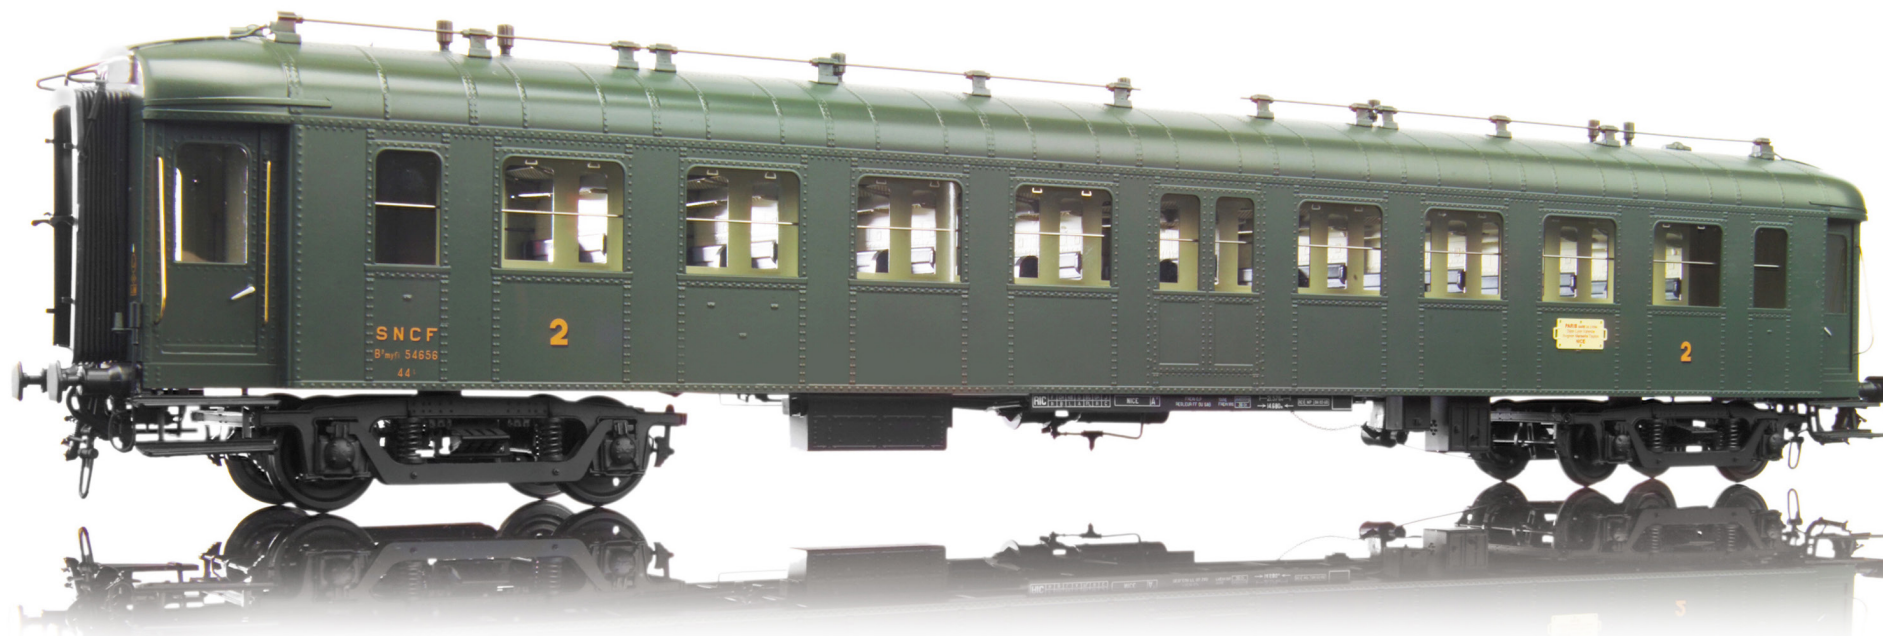

0-084/3 SNCF voiture OCEM RA | B9 ex C9 | No. 54656 | 1960 ■ SNCF Wagen OCEM RA | B9 exC9 | Nr. 5465 | 1960

Lemaco
prestige models

00 exemplaires