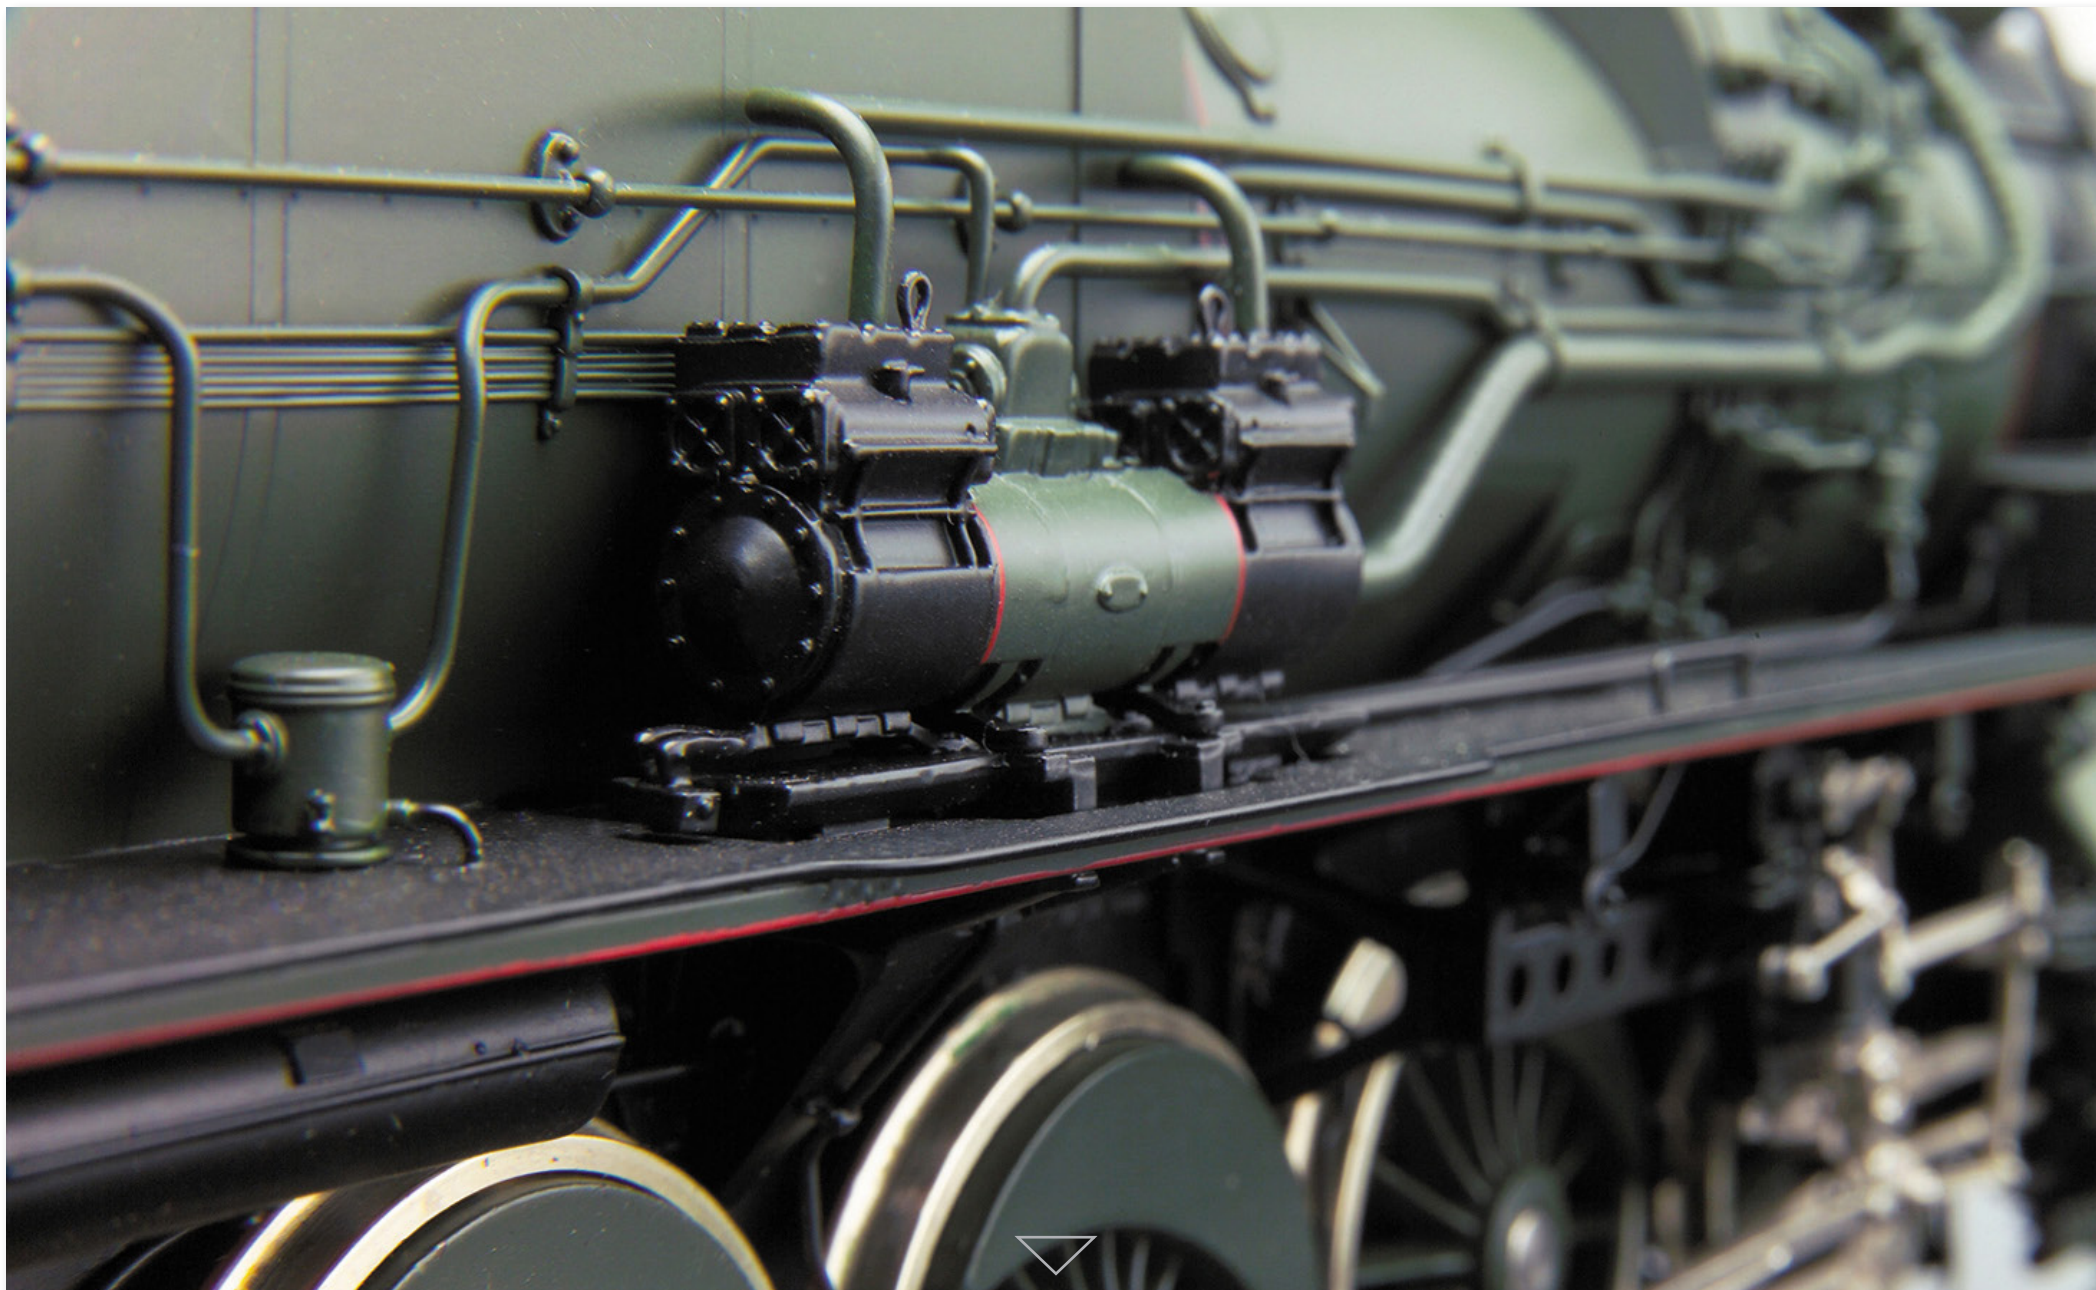

0-080 SNCF 150 P 13 | tender 34P405 | vert Mulhouse ■ SNCF 150 P 13 | Tender 34P 405 | grün | Mulhouse

Lemaco
prestige models