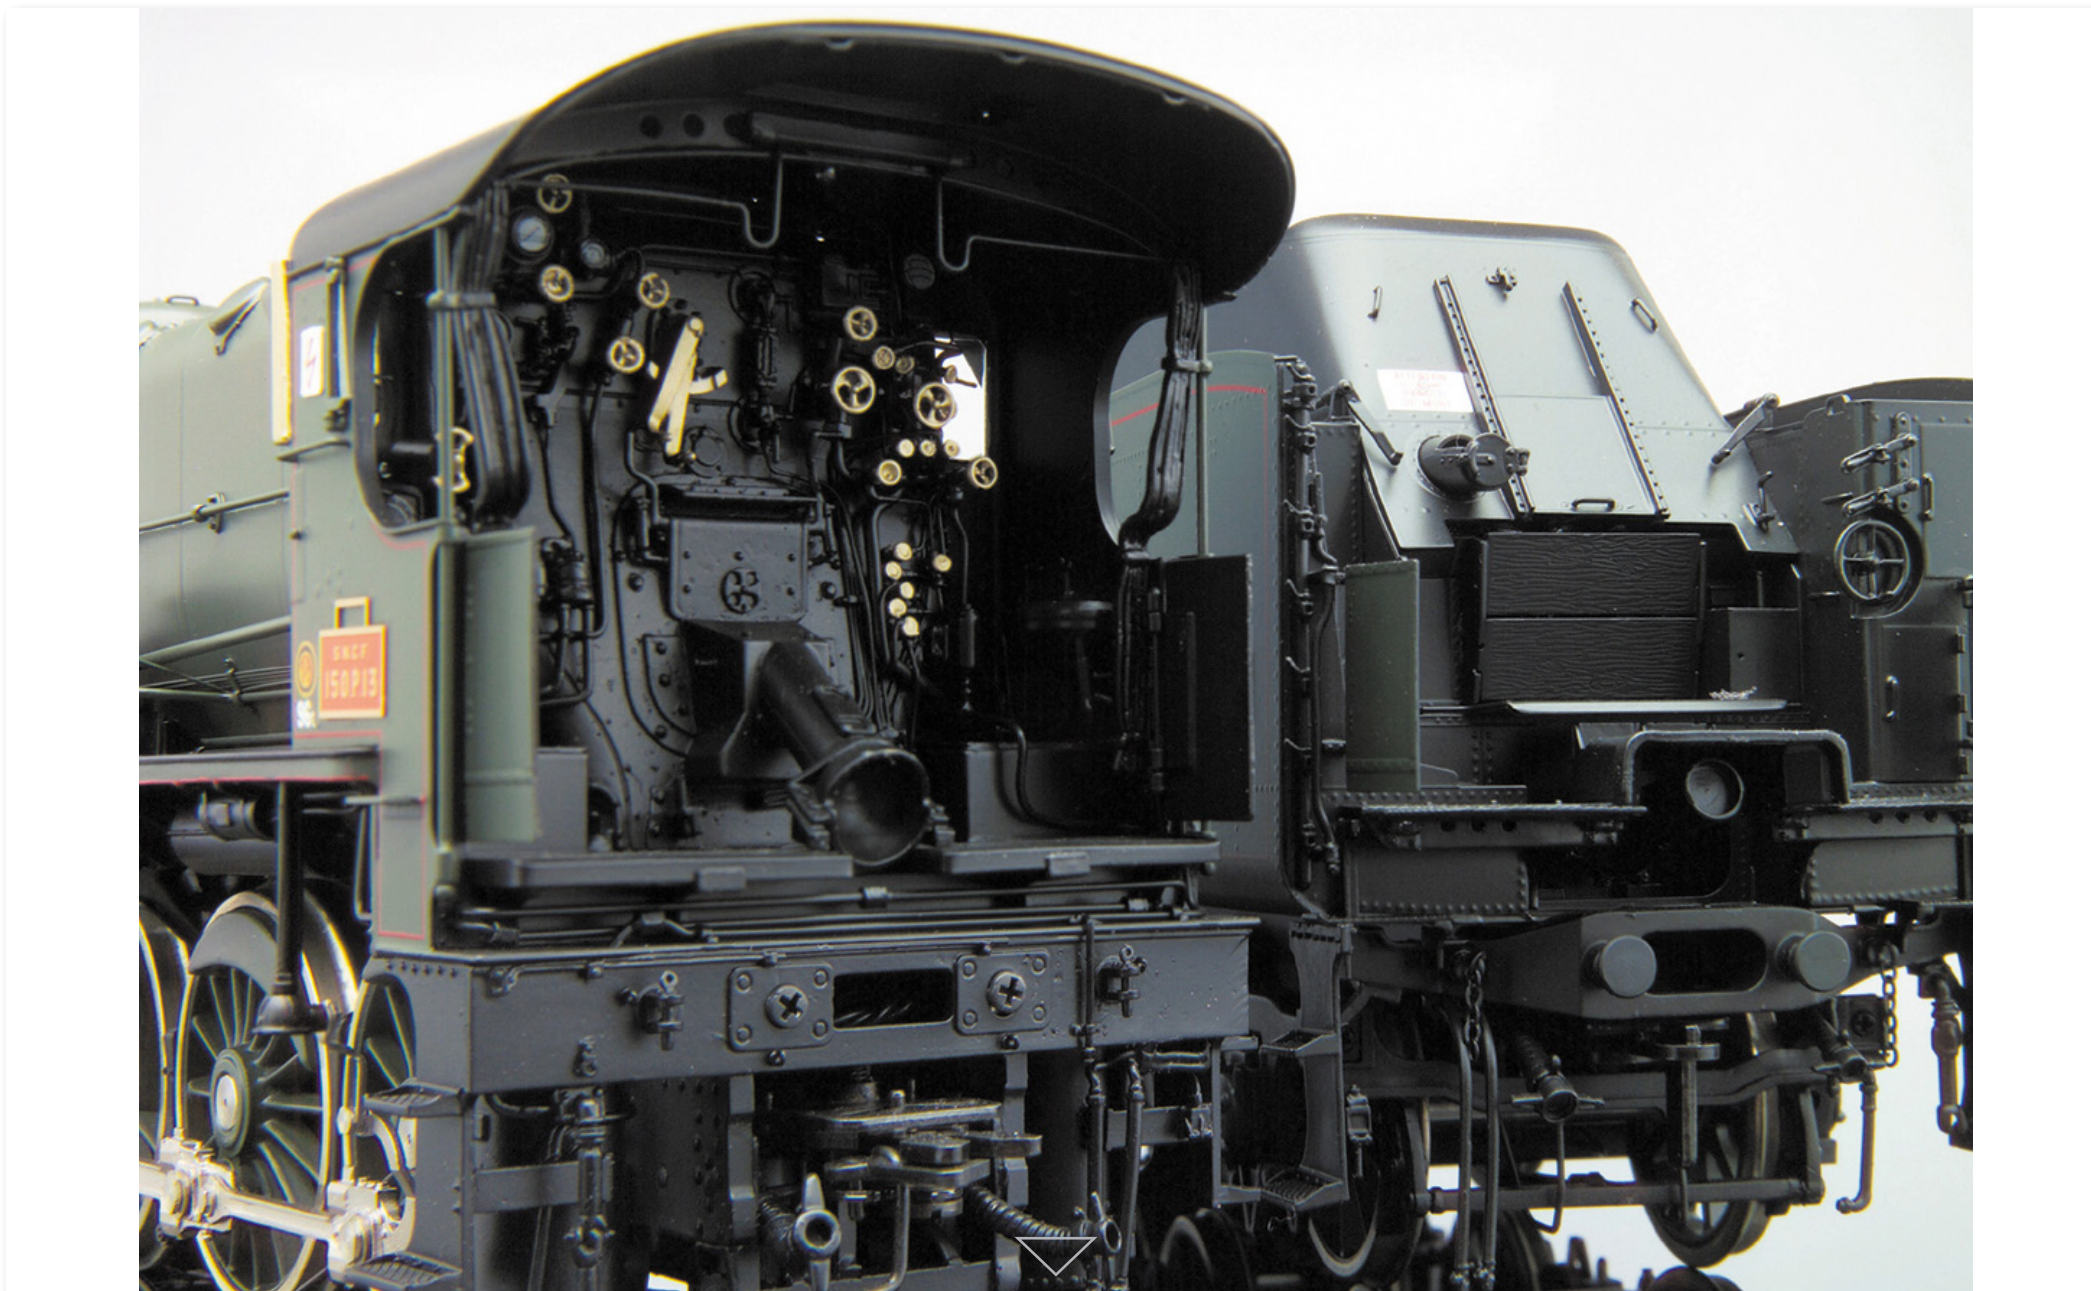

0-080 SNCF 150 P 13 | tender 34P405 | vert Mulhouse ■ SNCF 150 P 13 | Tender 34P 405 | grün | Mulhouse

Lemaco
prestige models

0-080 SNCF 150 P 13 | tender 34P405 | vert Mulhouse ■ SNCF 150 P 13 | Tender 34P 405 | grün | Mulhouse

Lemaco
prestige models

0-080 SNCF 150 P 13 | tender 34P405 | vert Mulhouse ■ SNCF 150 P 13 | Tender 34P 405 | grün | Mulhouse

Lemaco
prestige models

0-080 SNCF 150 P 13 | tender 34P405 | vert Mulhouse ■ SNCF 150 P 13 | Tender 34P 405 | grün | Mulhouse

Lemaco
prestige models