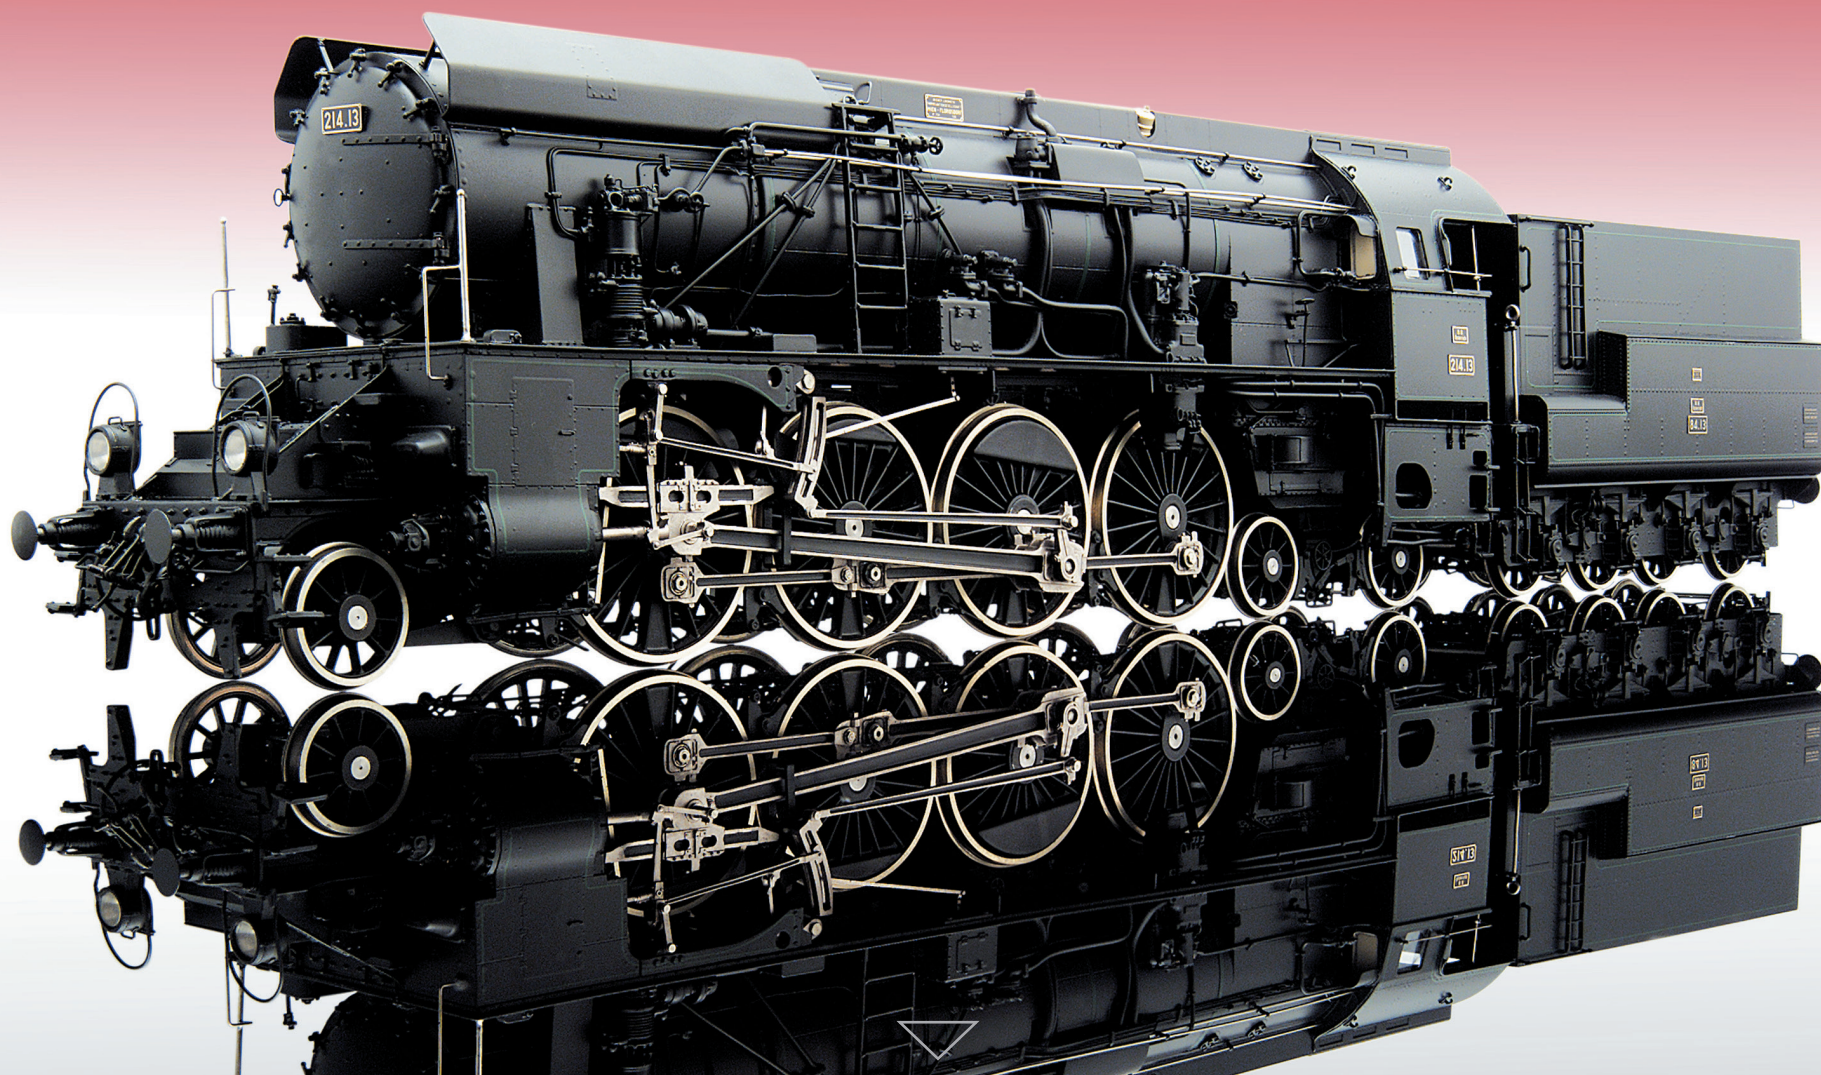

0-066/1 BBÖ 214.13 | 2. série a | paraboloid étroits ■ BBÖ 214.13 | 2. Serie a | mit schmalen Windleitblechen

Lemaco
prestige models

0-066/1 BBÖ 214.13 | 2. série a | paraboloid étroits ■ BBÖ 214.13 | 2. Serie a | mit schmalen Windleitblechen

Lemaco
prestige models

0-066/1 BBÖ 214.13 | 2. série a | paraboloid étroits ■ BBÖ 214.13 | 2. Serie a | mit schmalen Windleitblechen

Lemaco
prestige models

0-066/1 BBÖ 214.13 | 2. série a | paraboloid étroits ■ BBÖ 214.13 | 2. Serie a | mit schmalen Windleitblechen

Lemaco
prestige models