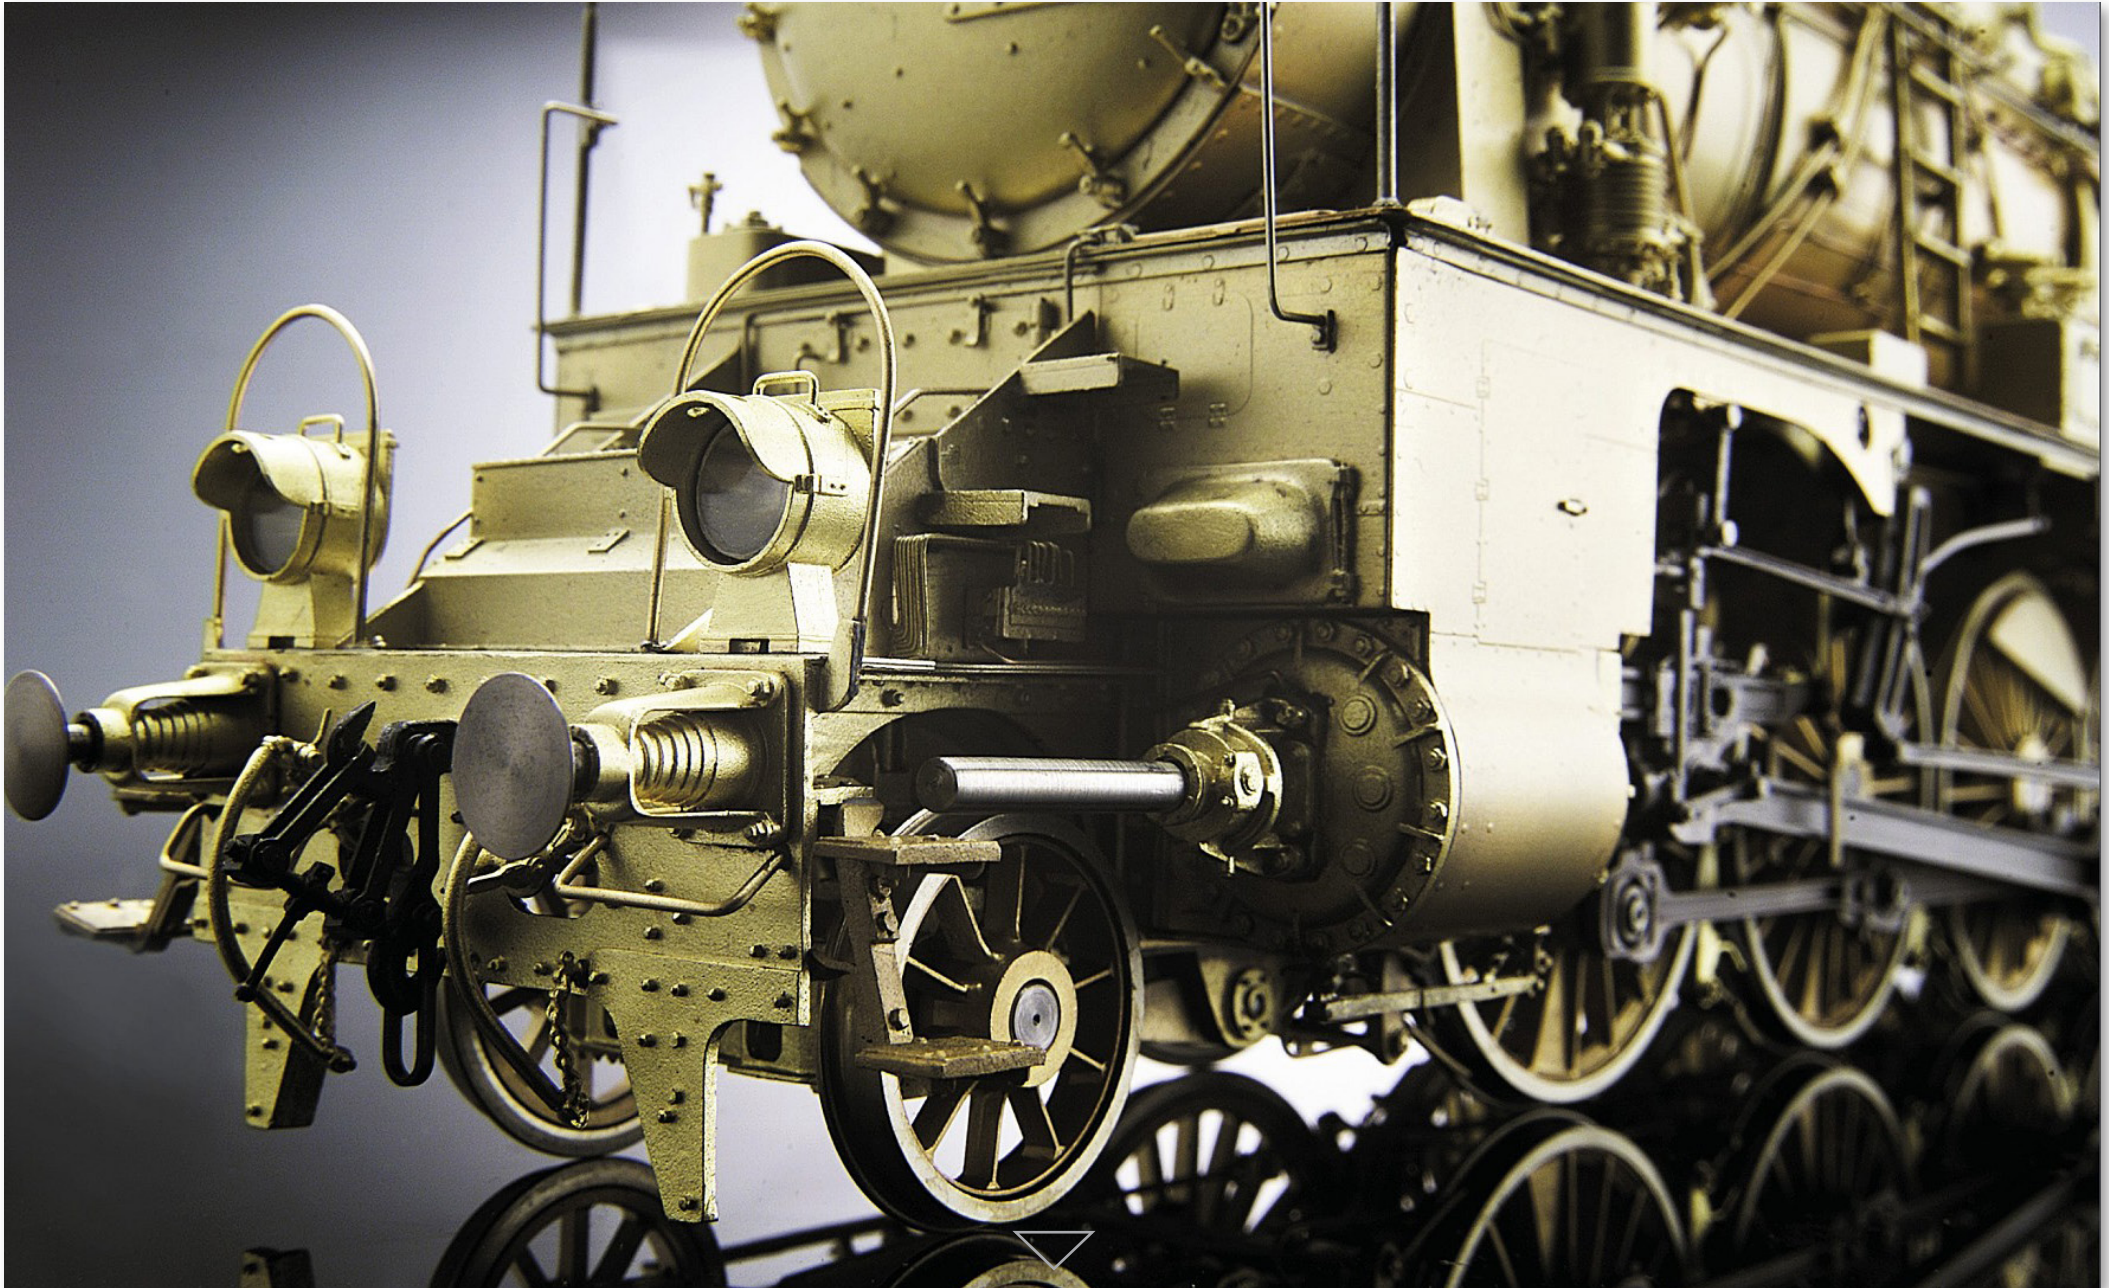

0-066/1 BBÖ 214.13 | 2. série a | paraboloid étroits ■ BBÖ 214.13 | 2. Serie a | mit schmalen Windleitblechen

Lemaco
prestige models

0-066/1 BBÖ 214.13 | 2. série a | paraboloid étroits ■ BBÖ 214.13 | 2. Serie a | mit schmalen Windleitblechen

Lemaco
prestige models

0-066/1 BBÖ 214.13 | 2. série a | paraboloid étroits ■ BBÖ 214.13 | 2. Serie a | mit schmalen Windleitblechen

Lemaco
prestige models

0-066/1 BBÖ 214.13 | 2. série a | paraboloid étroits ■ BBÖ 214.13 | 2. Serie a | mit schmalen Windleitblechen

Lemaco
prestige models