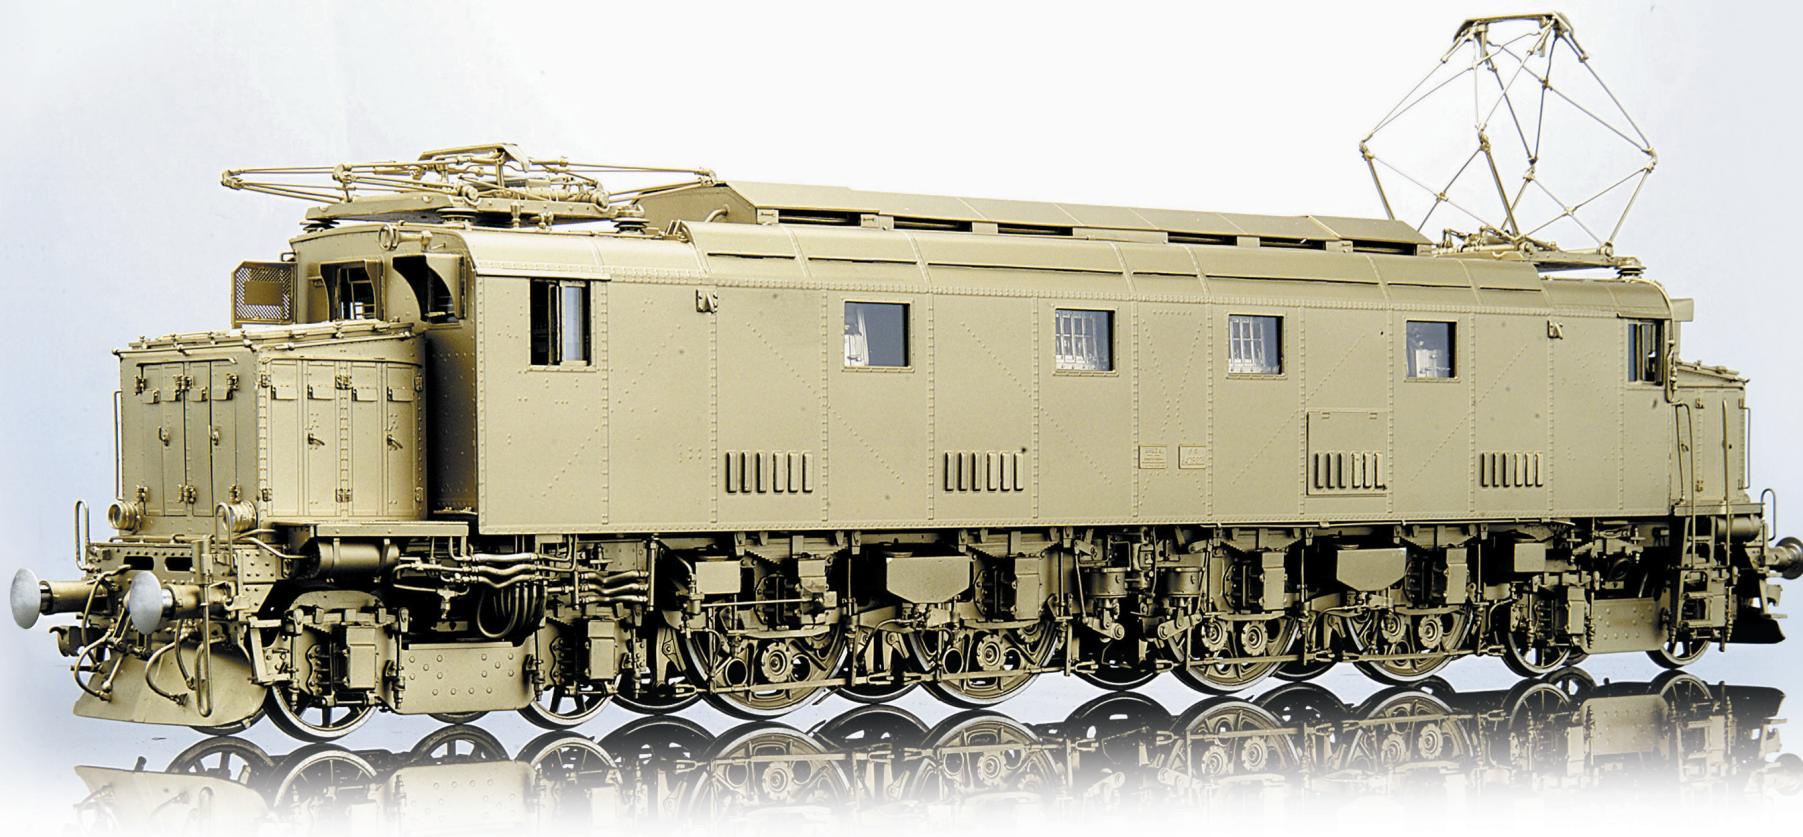

0-025 FS E.428.023 | brun | prises d'air | inférieures ■ FS E.428.023 | braun | Lüftungsschlitze unten

0-025 FS E.428.023 | brun | prises d'air | inférieures ■ FS E.428.023 | braun | Lüftungsschlitze unten