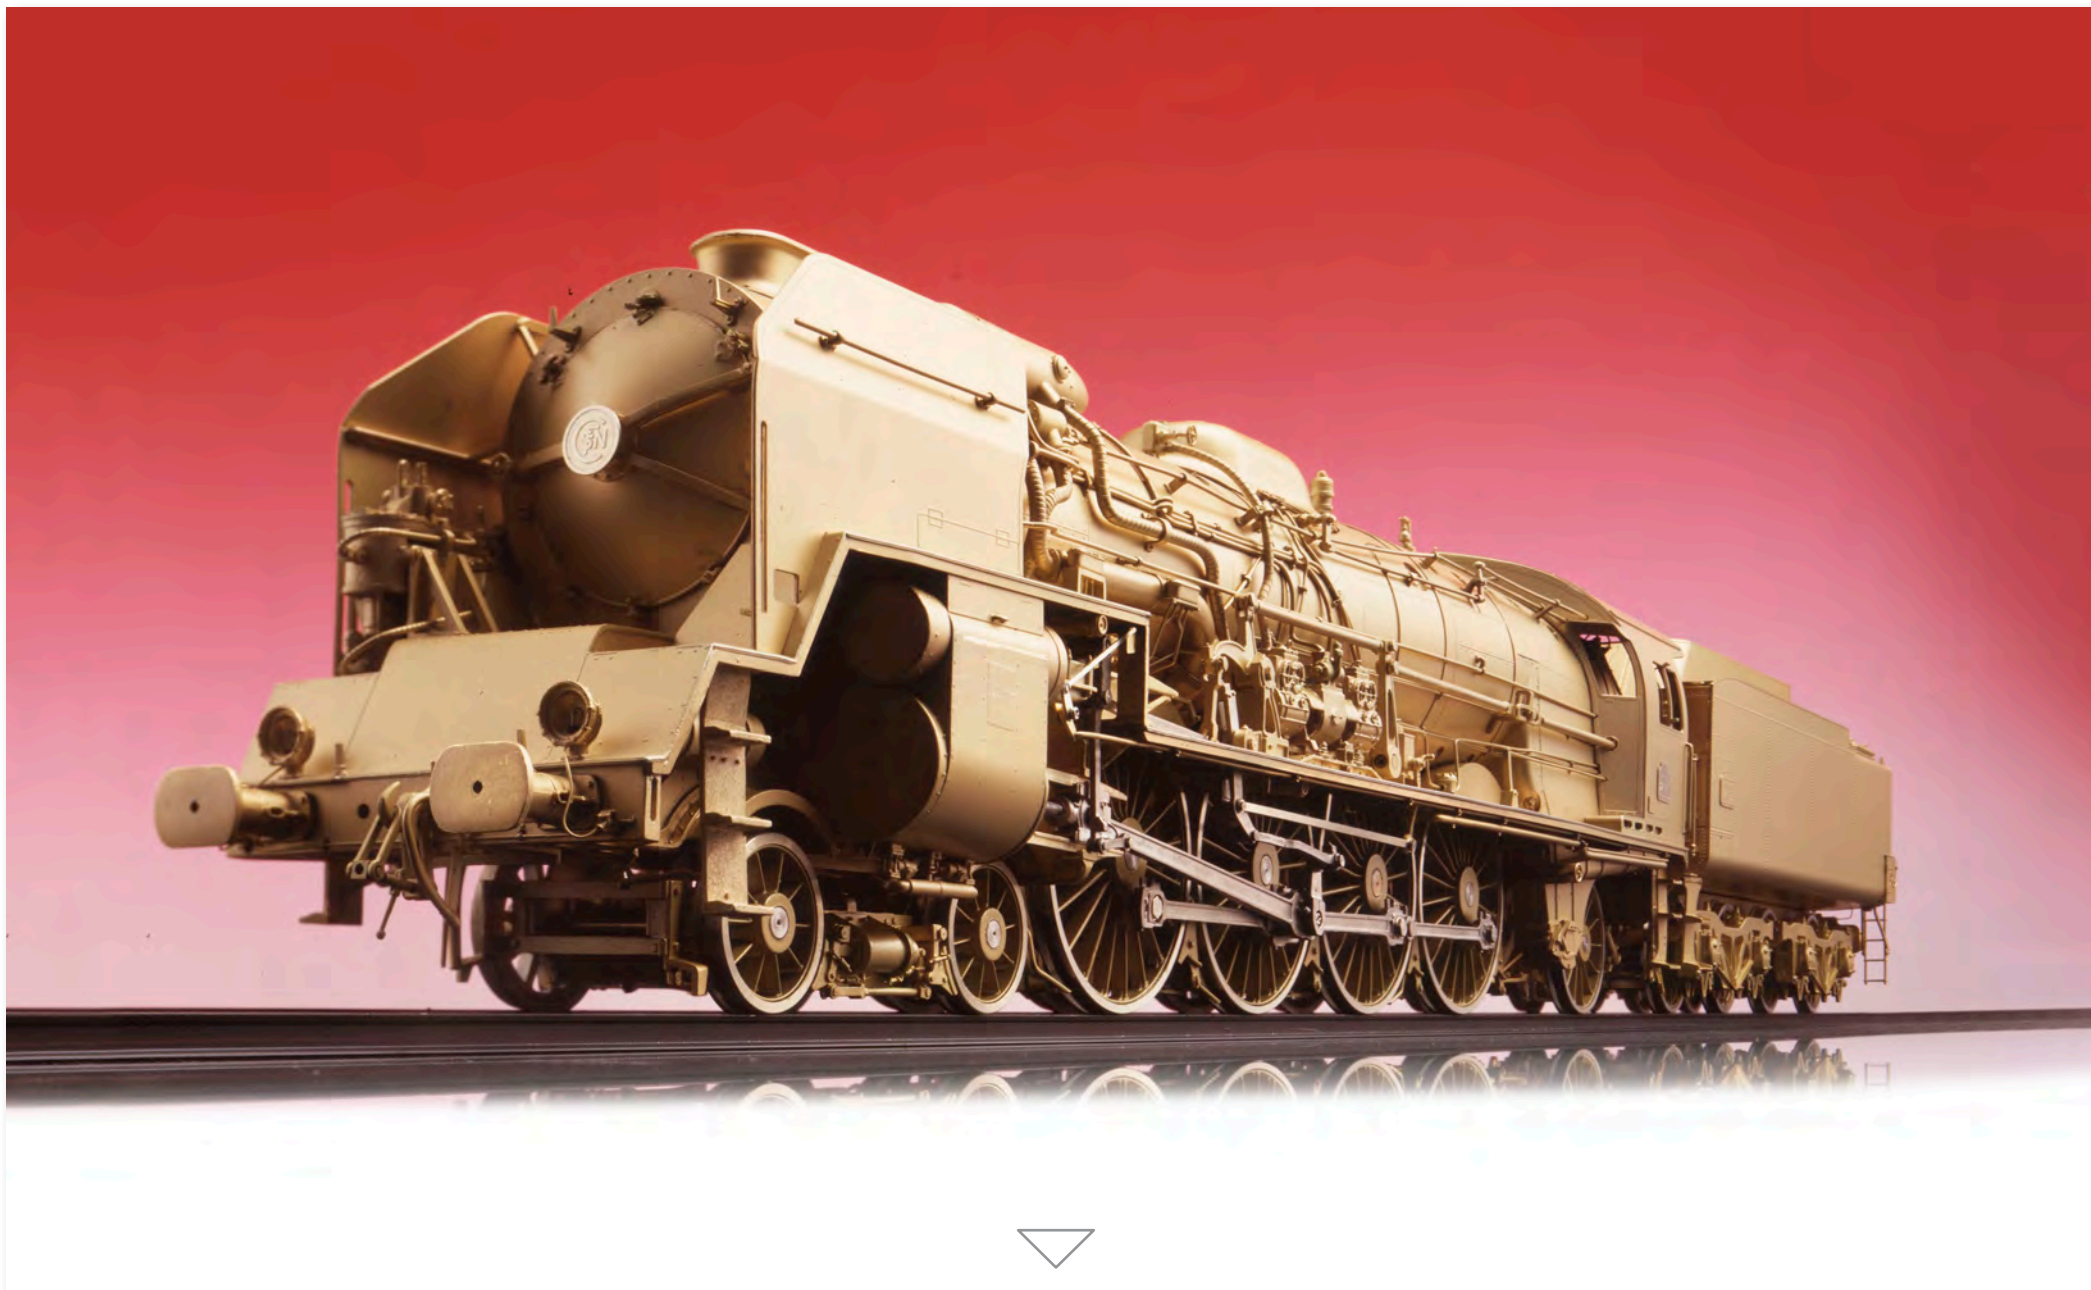

0-022 SNCF 241 P 1 | vert | Tender 34 P 75 ■ SNCF 241 P 1 | grün | Tender 34 P 75

**Lemaco**  
prestige models

0-022 SNCF 241 P 1 | vert | Tender 34 P 75 ■ SNCF 241 P 1 | grün | Tender 34 P 75

**Lemaco**  
prestige models

**Lemaco**  
prestige models